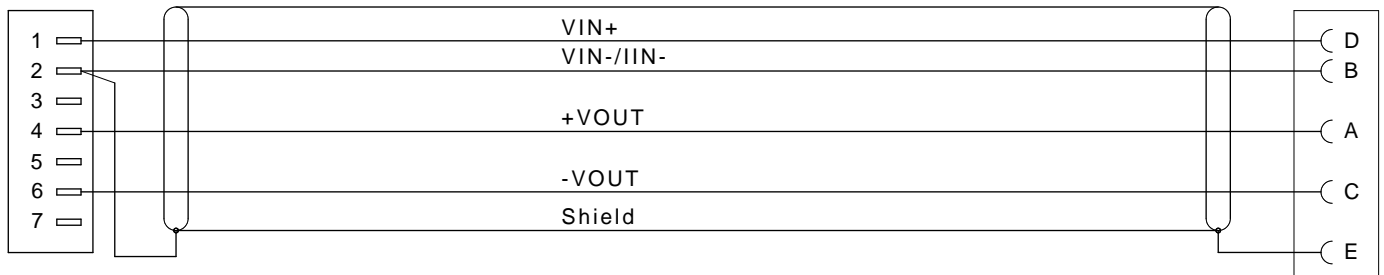

## SENS 1B 7p. Kabel Tajimi PCR03-7p./S SENS 1B 7p. Cable Tajimi PCR03-7p./S

Bestell-Nr.  620-239.005 (0,5m)  620-239.050 ( 5,0m)  
Order-N<sup>o</sup>  620-239.015 (1,5m)  620-239.100 (10,0m)  
 620-239.030 (3,0m)  620-239.

### 620-239.

LEMO 1B, 7-pol./P,black

7-pol./S

**Contact Type / Kontaktart**  
**P** = Pin contacts / Stiftkontakte  
**S** = Socket contacts / Buchsenkontakte