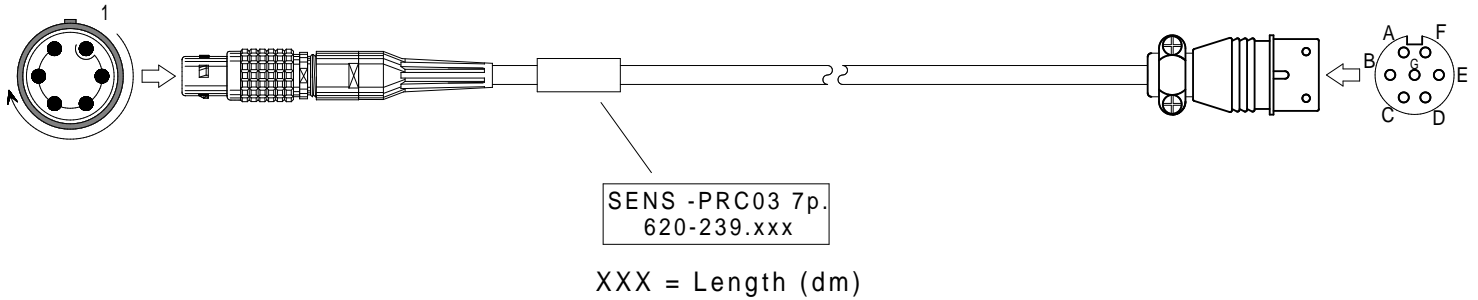

## SENS 1B 7p. Kabel Tajimi PCR03-7p./S SENS 1B 7p. Cable Tajimi PCR03-7p./S

Bestell-Nr.  620-239.005 (0,5m)  620-239.050 ( 5,0m)  
Order-N<sup>o</sup>  620-239.015 (1,5m)  620-239.100 (10,0m)  
 620-239.030 (3,0m)  620-239.

### 620-239.

LEMO 1B, 7-pol./P,black

7-pol./S

**Contact Type / Kontaktart**  
**P** = Pin contacts / Stiftkontakte  
**S** = Socket contacts / Buchsenkontakte