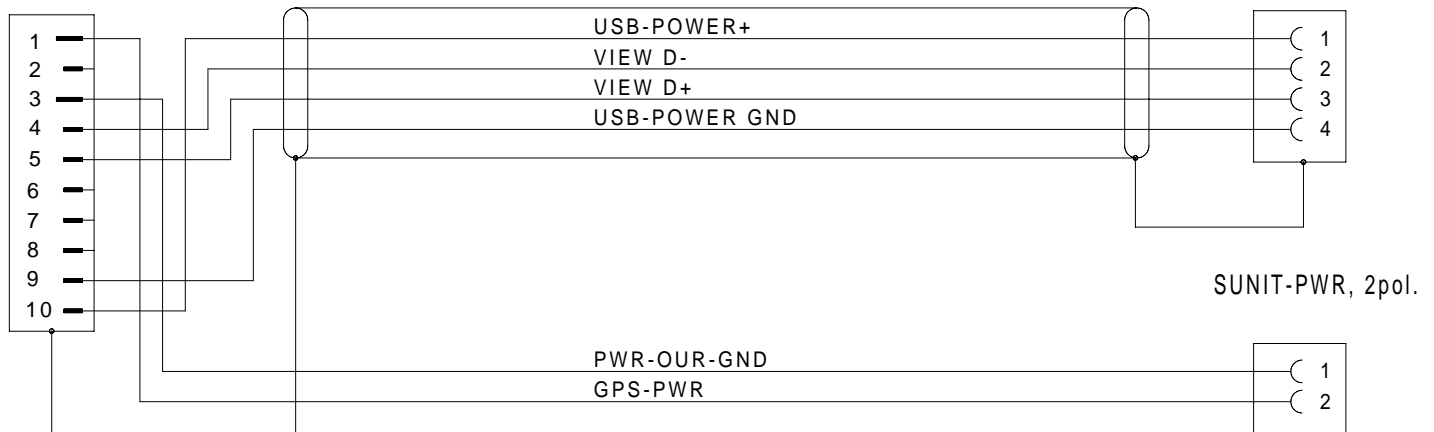

M-LOG VIEW Kabel USB-A /S, 2p.PWR M-LOG VIEW Cable USB-A /S, 2p.PWR

Bestell-Nr. 620-231.005 (0,5m) 620-231.045 (4,5m)
Order-Nº 620-231.015 (1,5m) 620-231.
 620-231.030 (3,0m)

620-231.

LEMO 1B,10-pol.,P, (green)

USB-A, S (black)

Contact Type / Kontaktart
P = Pin contacts / Stiftkontakte
S = Socket contacts / Buchsenkontakte

620-231_bv_bpz.prt 15.10.19 JH

Alle Rechte vorbehalten. Nachdruck und Vervielfältigung, auch auszugsweise sind verboten!
All rights reserved. Reproduction or duplication in part or in whole are forbidden.