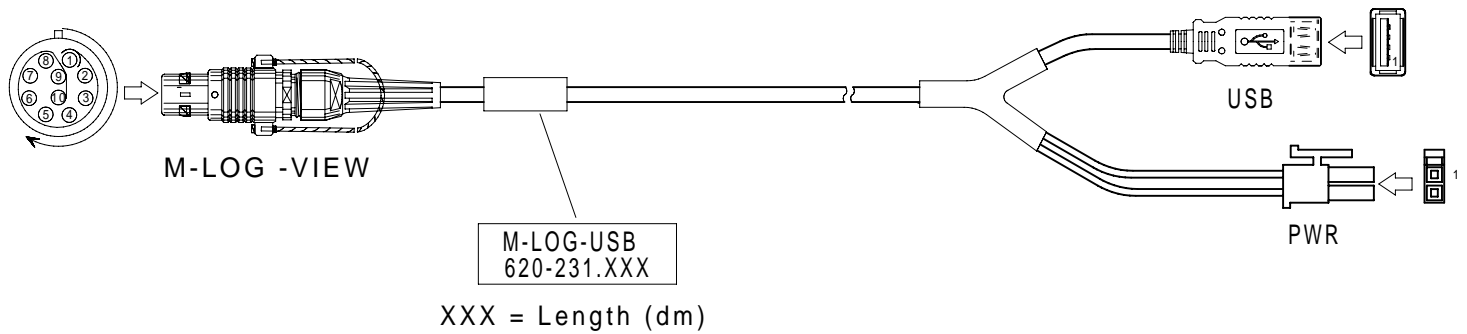

M-LOG VIEW Kabel USB-A /S, 2p.PWR M-LOG VIEW Cable USB-A /S, 2p.PWR

Bestell-Nr. 620-231.005 (0,5m) 620-231.045 (4,5m)
Order-Nº 620-231.015 (1,5m) 620-231.
 620-231.030 (3,0m)

620-231.

LEMO 1B,10-pol.,P, (green)

USB-A, S (black)

Contact Type / Kontaktart
P = Pin contacts / Stiftkontakte
S = Socket contacts / Buchsenkontakte

620-231_bv_bpz.prt 15.10.19 JH

Alle Rechte vorbehalten. Nachdruck und Vervielfältigung, auch auszugsweise sind verboten!
All rights reserved. Reproduction or duplication in part or in whole are forbidden.