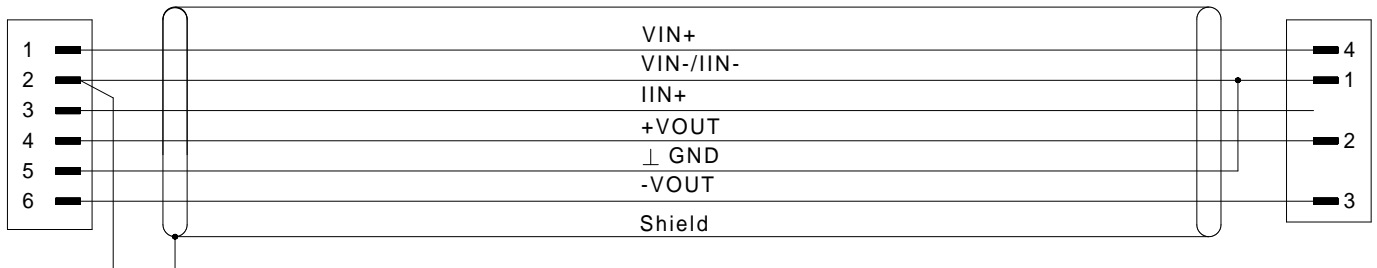

SENS Kabel Jaeger 4pol./P, Typ-blue SENS Cable Jaeger 4pol./P, Typ-blue

Bestell-Nr. 620-229.005 (0,5m) 620-229.050 (5,0m)
 Order-N^o 620-229.015 (1,5m) 620-229.100 (10,0m)
 620-229.030 (3,0m) 620-229.

620-229.

LEMO 1B,6-p./P, (blue)

JAEGER,4p./P

Contact Type / Kontaktart
P = Pin contacts / Stiftkontakte
S = Socket contacts / Buchsenkontakte