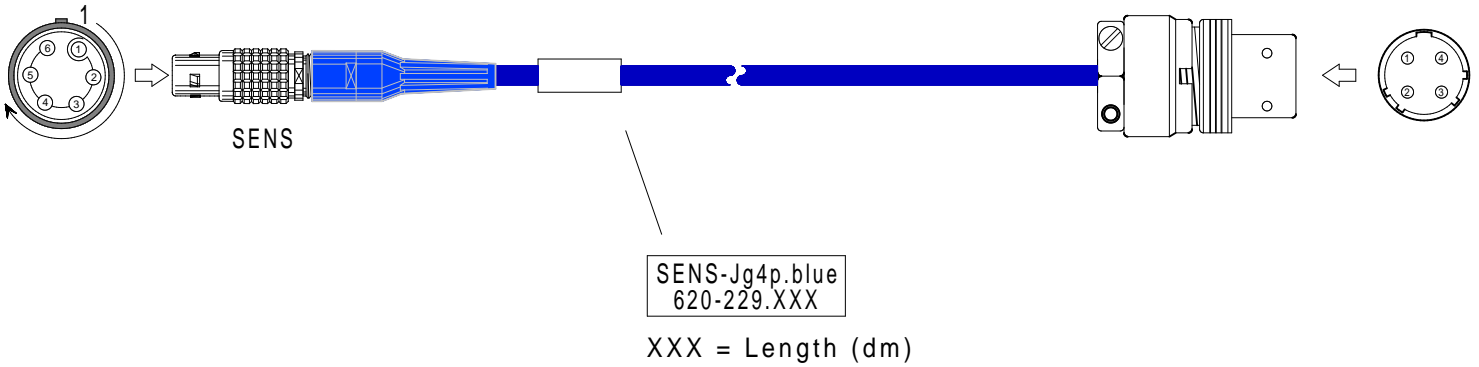

SENS Kabel Jaeger 4pol./P, Typ-blue SENS Cable Jaeger 4pol./P, Typ-blue

Bestell-Nr. 620-229.005 (0,5m) 620-229.050 (5,0m)
 Order-N^o 620-229.015 (1,5m) 620-229.100 (10,0m)
 620-229.030 (3,0m) 620-229.

620-229.

LEMO 1B,6-p./P, (blue)

JAEGER,4p./P

Contact Type / Kontaktart
P = Pin contacts / Stiftkontakte
S = Socket contacts / Buchsenkontakte