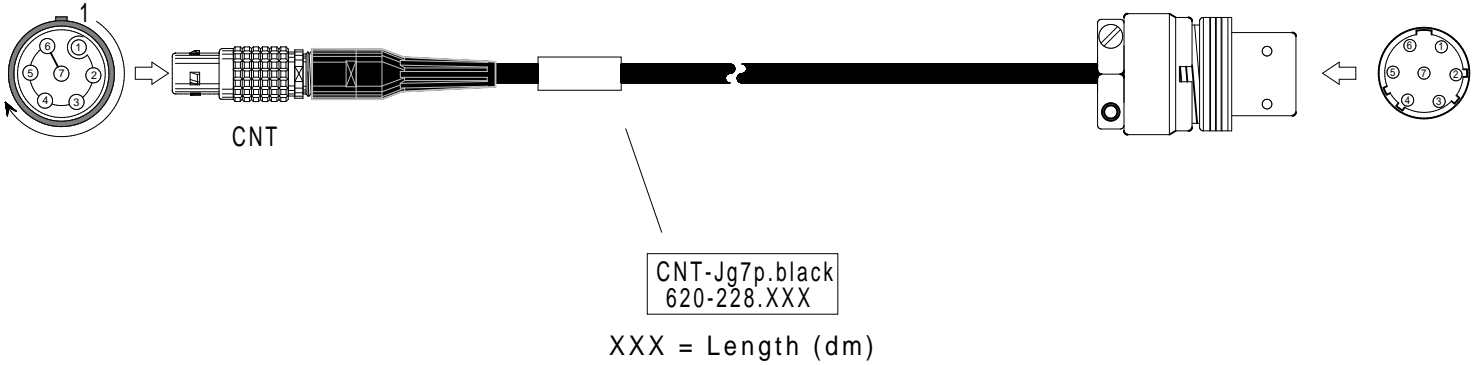

## CNT Kabel Jaeger 7pol./P, Typ-black CNT Cable Jaeger 7pol./P, Typ-black

Bestell-Nr.  620-228.005 (0,5m)  620-228.050 ( 5,0m)  
Order-N<sup>o</sup>  620-228.015 (1,5m)  620-228.100 (10,0m)  
 620-228.030 (3,0m)  620-228.

### 620-228.

LEMO 1B,7-p./P,black

JAEGER,7p./P

**Contact Type / Kontaktart**  
**P** = Pin contacts / Stiftkontakte  
**S** = Socket contacts / Buchsenkontakte