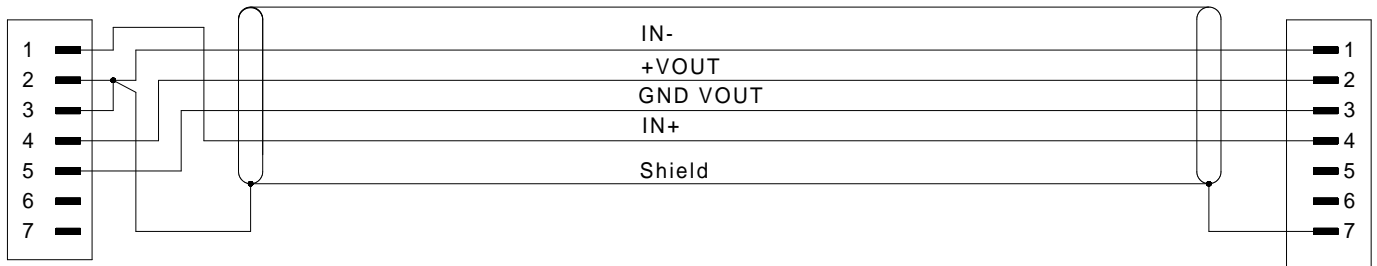

## CNT Kabel Jaeger 7pol./P, Typ-black CNT Cable Jaeger 7pol./P, Typ-black

Bestell-Nr.  620-228.005 (0,5m)  620-228.050 ( 5,0m)  
Order-N<sup>o</sup>  620-228.015 (1,5m)  620-228.100 (10,0m)  
 620-228.030 (3,0m)  620-228.

### 620-228.

LEMO 1B,7-p./P,black

JAEGER,7p./P

**Contact Type / Kontaktart**  
**P** = Pin contacts / Stiftkontakte  
**S** = Socket contacts / Buchsenkontakte