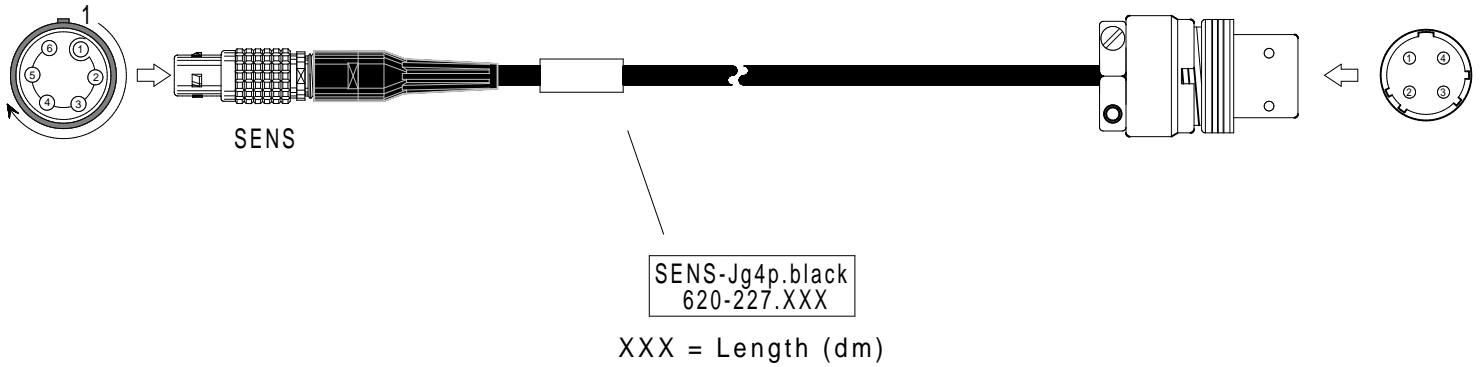

# M-SENS Kabel Jaeger 4pol./P, Typ-black

## M-SENS Cable Jaeger 4pol./P, Typ-black

Bestell-Nr.  620-227.005 (0,5m)  620-227.050 ( 5,0m)  
 Order-N<sup>o</sup>  620-227.015 (1,5m)  620-227.100 (10,0m)  
 620-227.030 (3,0m)  620-227.

# 620-227.

LEMO 1B,6-p./P, (black)

JAEGER,4p./P

**Contact Type / Kontaktart**  
**P** = Pin contacts / Stiftkontakte  
**S** = Socket contacts / Buchsenkontakte