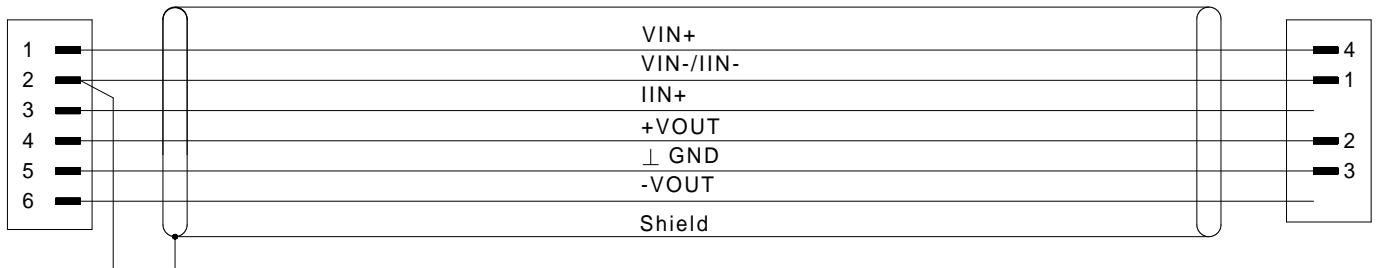

## M-SENS Cable Jaeger 4pol./P, Typ-black

Bestell-Nr.  620-227.005 (0,5m)  620-227.050 ( 5,0m)  
 Order-N<sup>o</sup>  620-227.015 (1,5m)  620-227.100 (10,0m)  
 620-227.030 (3,0m)  620-227.

# 620-227.

LEMO 1B,6-p./P, (black)

JAEGER,4p./P

**Contact Type / Kontaktart**  
**P** = Pin contacts / Stiftkontakte  
**S** = Socket contacts / Buchsenkontakte