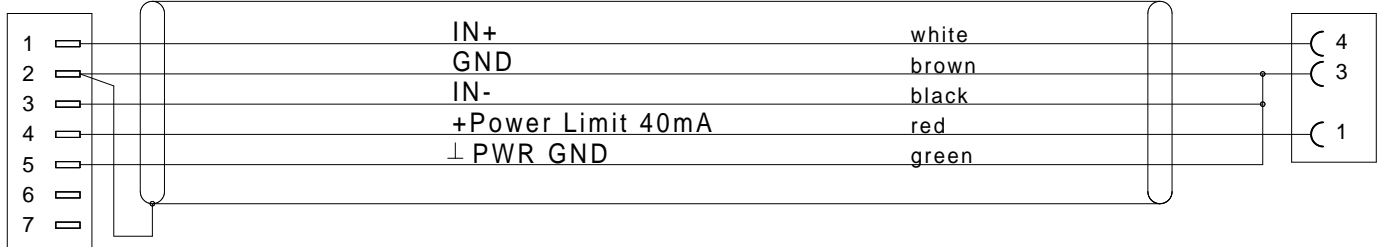

CNT-IN Kabel Binder-713, 4pol/S CNT-IN Cable Binder-713, 4pol/S

Bestell-Nr. 620-225.005 (0,5m) 620-225.050 (5,0m)
 Order-N^o 620-225.015 (1,5m) 620-225.100 (10,0m)
 620-225.030 (3,0m) 620-225.

620-225.

LEMO 1B,7-p./P,black

M12-A,4-pol./S

Contact Type / Kontaktart
P = Pin contacts / Stiftkontakte
S = Socket contacts / Buchsenkontakte