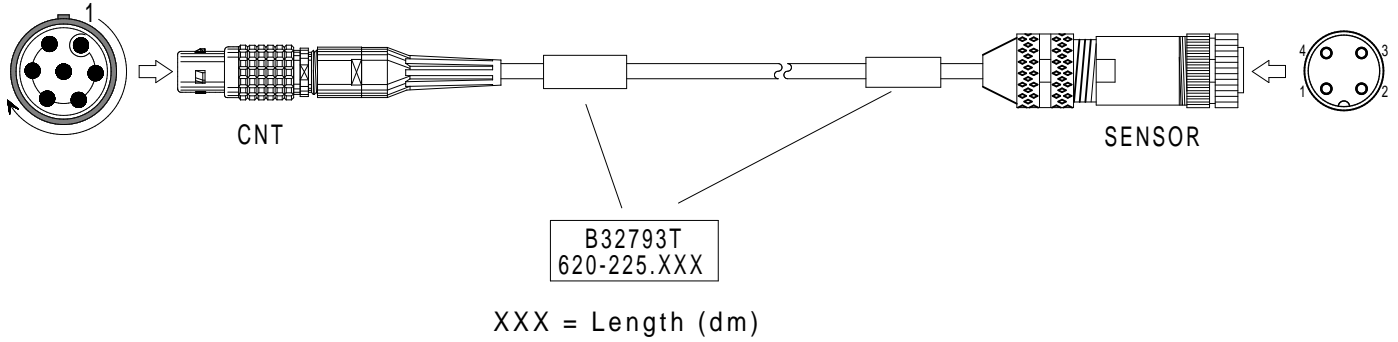

CNT-IN Kabel Binder-713, 4pol/S CNT-IN Cable Binder-713, 4pol/S

Bestell-Nr. 620-225.005 (0,5m) 620-225.050 (5,0m)
 Order-N^o 620-225.015 (1,5m) 620-225.100 (10,0m)
 620-225.030 (3,0m) 620-225.

620-225.

LEMO 1B,7-p./P,black

M12-A,4-pol./S

Contact Type / Kontaktart
P = Pin contacts / Stiftkontakte
S = Socket contacts / Buchsenkontakte