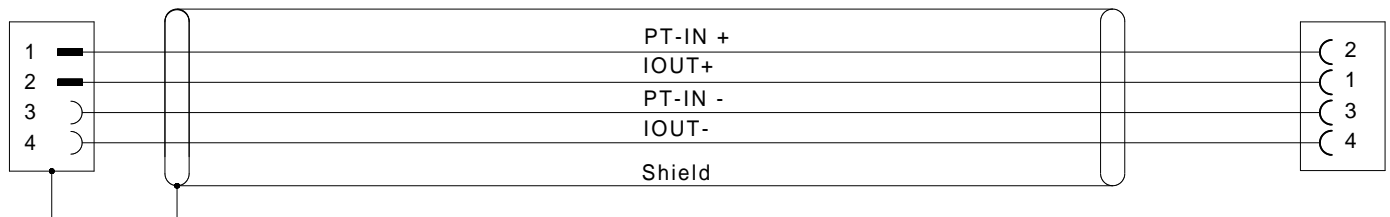

RTD LEMO 0S-4pol. Kabel Binder-423, 5pol./S RTD LEMO 0S-4pol. Cable Binder-423, 5pol./S

Bestell-Nr. 620-221.005 (0,5m) 620-221.050 (5,0m)
Order-N^o 620-221.015 (1,5m) 620-221.100 (10,0m)
 620-221.030 (3,0m) 620-221.

620-221.

LEMO 0S,4-pol.,(black)

M12-A,5-pol./S

Contact Type / Kontaktart
P = Pin contacts / Stiftkontakte
S = Socket contacts / Buchsenkontakte