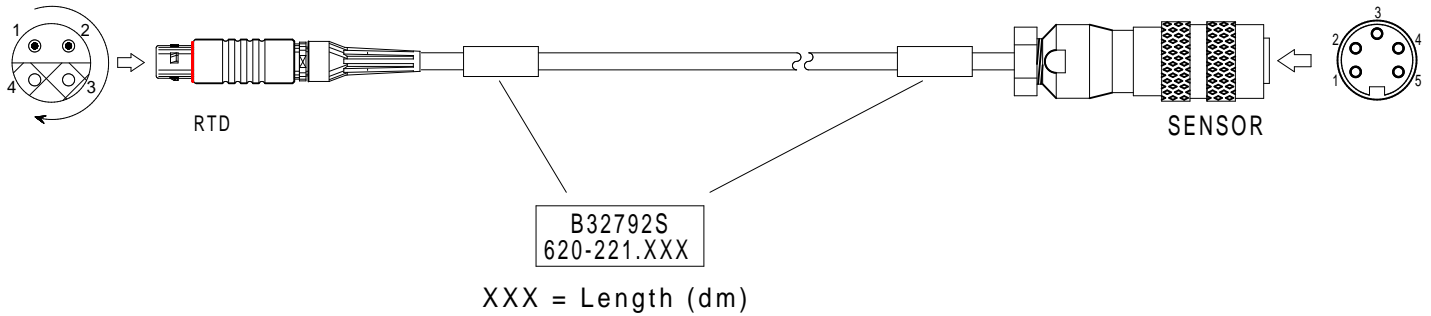

RTD LEMO 0S-4pol. Kabel Binder-423, 5pol./S RTD LEMO 0S-4pol. Cable Binder-423, 5pol./S

Bestell-Nr. 620-221.005 (0,5m) 620-221.050 (5,0m)
Order-N^o 620-221.015 (1,5m) 620-221.100 (10,0m)
 620-221.030 (3,0m) 620-221.

620-221.

LEMO 0S,4-pol.,(black)

M12-A,5-pol./S

Contact Type / Kontaktart
P = Pin contacts / Stiftkontakte
S = Socket contacts / Buchsenkontakte