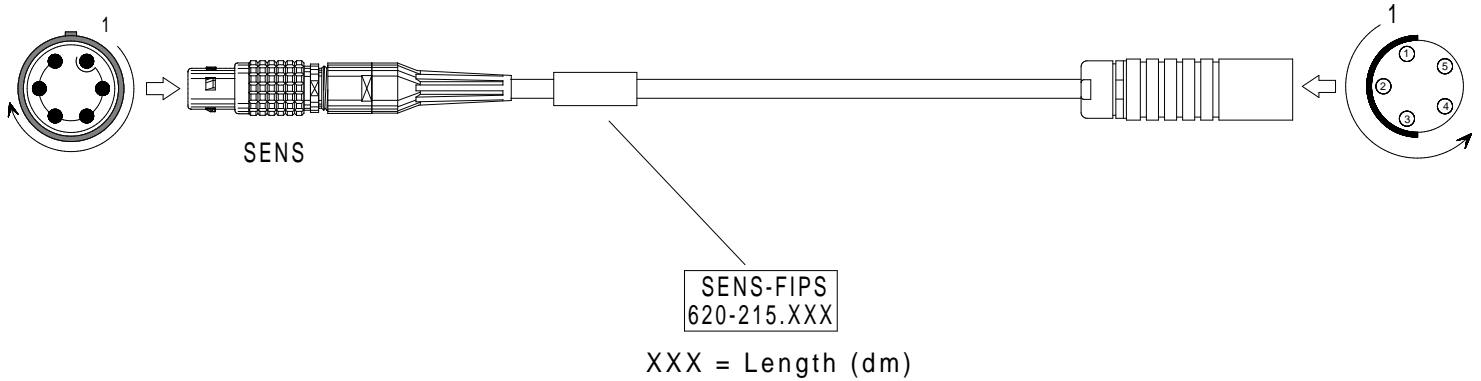

SENS LEMO 1B 6pol. Kabel FIPS 5pol./S SENS LEMO 1B 6pol. Cable FIPS 5pol./S

Bestell-Nr. 620-215.005 (0,5m) 620-215.030 (3,0m)
 620-215.010 (1,0m) 620-215.050 (5,0m)
 620-215.015 (1,5m) 620-215.

620-215.

LEMO 1B ,6-pol./P,black

FIPS,5-pol./S

Contact Type / Kontaktart
P = Pin contacts / Stiftkontakte
S = Socket contacts / Buchsenkontakte