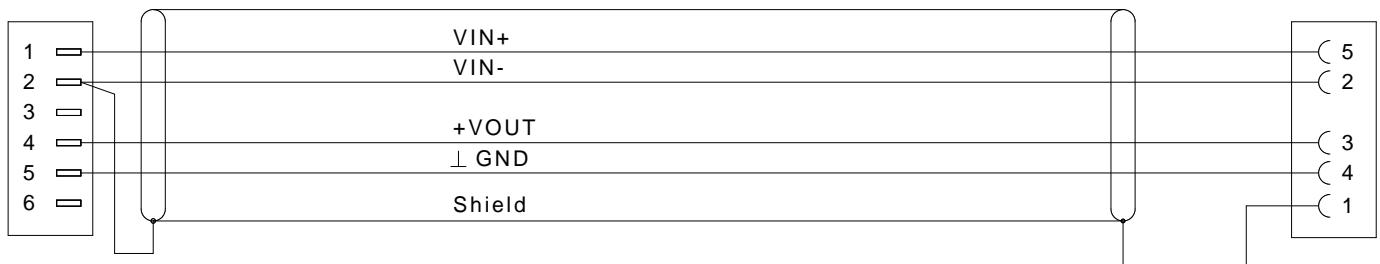

SENS LEMO 1B 6pol. Kabel FIPS 5pol./S SENS LEMO 1B 6pol. Cable FIPS 5pol./S

Bestell-Nr. 620-215.005 (0,5m) 620-215.030 (3,0m)
 620-215.010 (1,0m) 620-215.050 (5,0m)
 620-215.015 (1,5m) 620-215.

620-215.

LEMO 1B ,6-pol./P,black

FIPS,5-pol./S

Contact Type / Kontaktart
P = Pin contacts / Stiftkontakte
S = Socket contacts / Buchsenkontakte