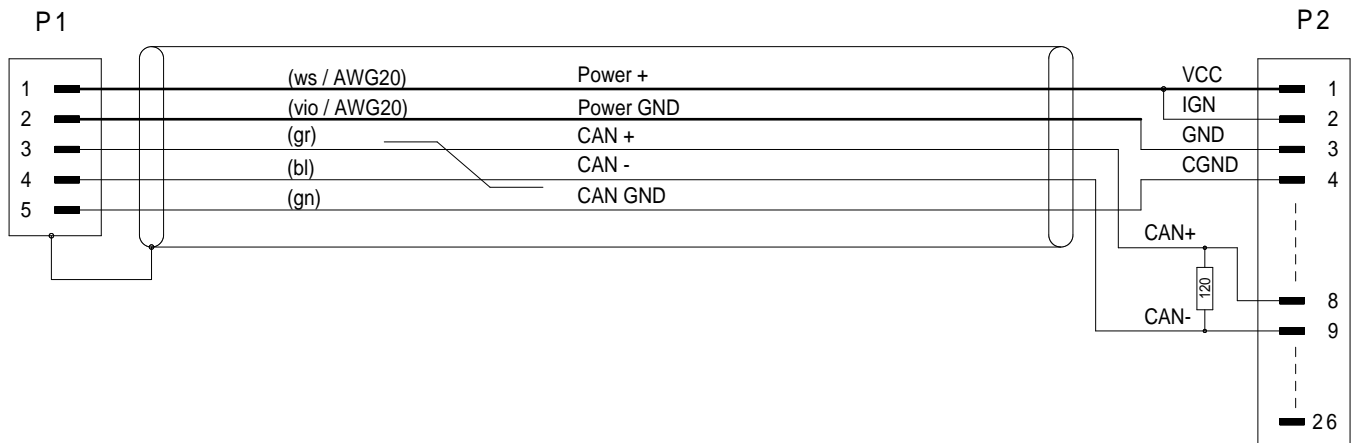

## CAN/PWR 0B-5p.Kabel WD-Display, term. CAN/PWR 0B-5p. Cable WD-Display, term.

Bestell-Nr.  620-209.005 (0,5m)  620-209.030 (3,0m)  
 Order-N<sup>o</sup>  620-209.010 (1,0m)  620-209.050 (5,0m)  
 620-209.015 (1,5m)  620-209.

### 620-209.

LEMO 0B,5-pol.

AMP, 26-pol.

620-209\_bv\_bpz.prt 30.05.16 IH

Alle Rechte vorbehalten. Nachdruck und Vervielfältigung, auch auszugsweise sind verboten!  
 All rights reserved. Reproduction or duplication in part or in whole are forbidden.