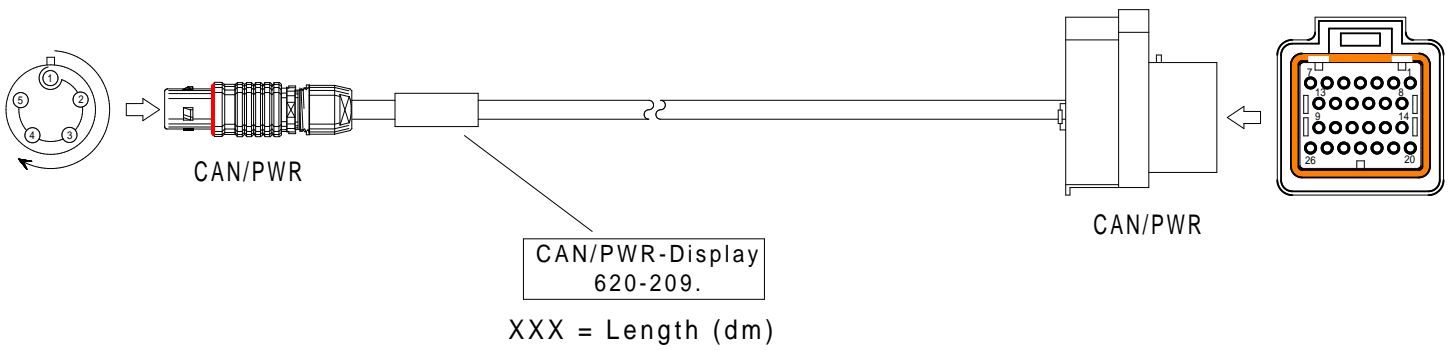

## CAN/PWR 0B-5p.Kabel WD-Display, term. CAN/PWR 0B-5p. Cable WD-Display, term.

Bestell-Nr.  620-209.005 (0,5m)  620-209.030 (3,0m)  
 Order-N<sup>o</sup>  620-209.010 (1,0m)  620-209.050 (5,0m)  
 620-209.015 (1,5m)  620-209.

### 620-209.

LEMO 0B,5-pol.

AMP, 26-pol.

620-209\_bv\_bpz.prt 30.05.16 IH

Alle Rechte vorbehalten. Nachdruck und Vervielfältigung, auch auszugsweise sind verboten!  
 All rights reserved. Reproduction or duplication in part or in whole are forbidden.