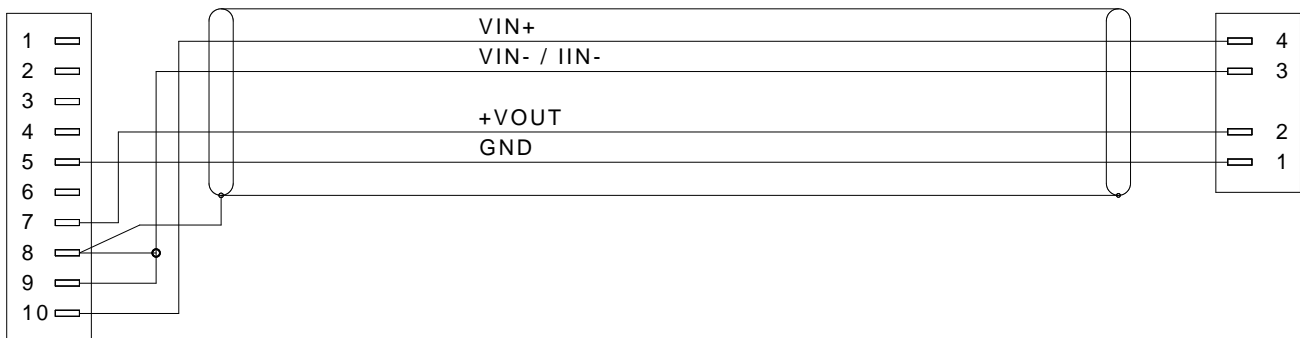

M-SENS 2B10pol. Kabel IPESHUNT M-SENS 2B10pol. Cable IPESHUNT

Bestell-Nr. 620-207.005 (0,5m) 620-207.050 (5,0m)
 Order-N^o 620-207.015 (1,5m) 620-207.100 (10,0m)
 620-207.030 (3,0m) 620-207.

620-207.

LEMO 2B,10-p./P, (black)

Datamate L-Tek 4-p./P

Contact Type / Kontaktart
P = Pin contacts / Stiftkontakte
S = Socket contacts / Buchsenkontakte

620-207_bv_bpz.prt 29.04.16 IH

Alle Rechte vorbehalten. Nachdruck und Vervielfältigung, auch auszugsweise sind verboten!
 All rights reserved. Reproduction or duplication in part or in whole are forbidden.