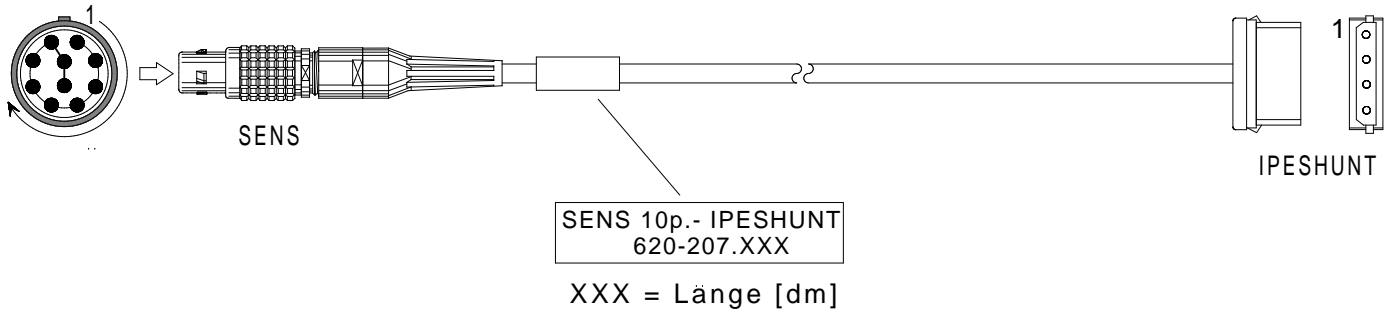

M-SENS 2B10pol. Kabel IPESHUNT M-SENS 2B10pol. Cable IPESHUNT

Bestell-Nr. 620-207.005 (0,5m) 620-207.050 (5,0m)
 Order-N^o 620-207.015 (1,5m) 620-207.100 (10,0m)
 620-207.030 (3,0m) 620-207.

620-207.

LEMO 2B,10-p./P, (black)

Datamate L-Tek 4-p./P

Contact Type / Kontaktart
P = Pin contacts / Stiftkontakte
S = Socket contacts / Buchsenkontakte

620-207_bv_bpz.prt 29.04.16 IH

Alle Rechte vorbehalten. Nachdruck und Vervielfältigung, auch auszugsweise sind verboten!
 All rights reserved. Reproduction or duplication in part or in whole are forbidden.