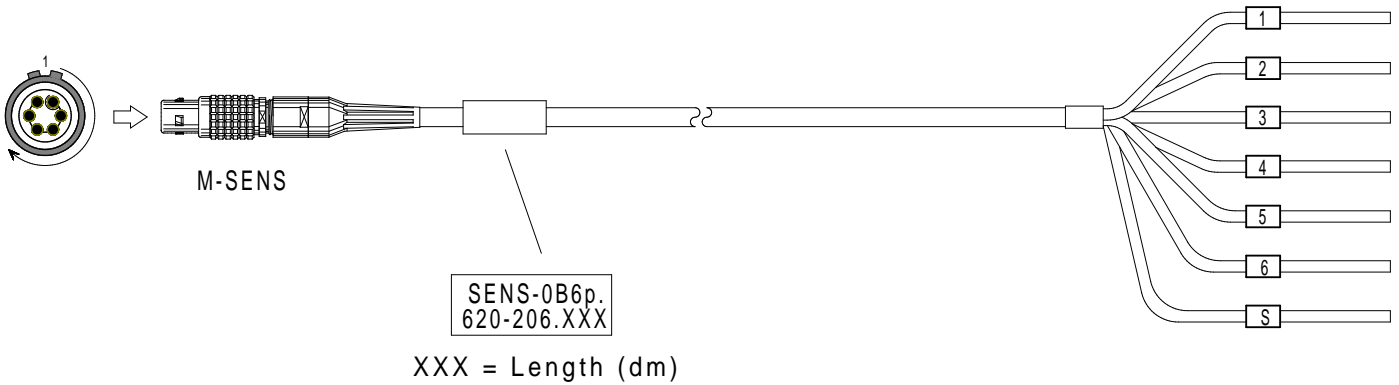

## M-SENS-0B6p/P Kabel offen M-SENS-0B6p/P Cable offen

Bestell-Nr.  620-206.005 (0,5m)  620-206.050 ( 5,0m)  
 Order-N<sup>o</sup>  620-206.015 (1,5m)  620-206.100 (10,0m)  
 620-206.030 (3,0m)  620-206.

### 620-206.

LEMO 0B,6-p./P,30°, (black)

Cable Marking

**Contact Type / Kontaktart**  
**P** = Pin contacts / Stiftkontakte  
**S** = Socket contacts / Buchsenkontakte