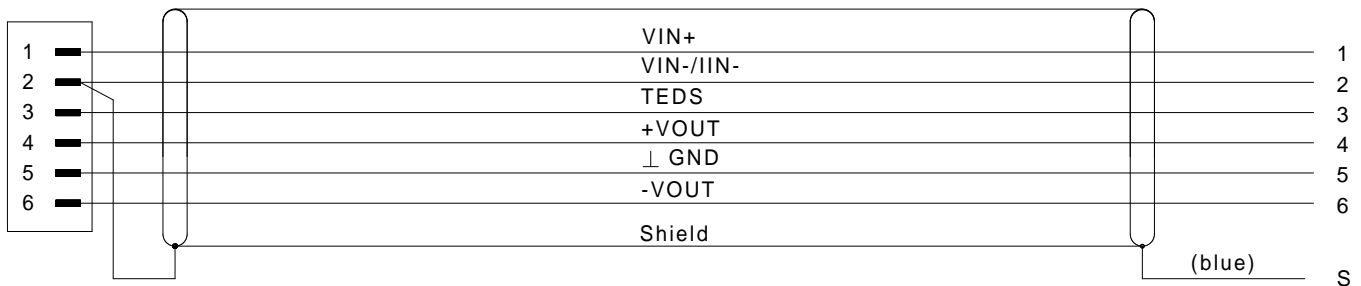

## M-SENS-0B6p/P Kabel offen M-SENS-0B6p/P Cable offen

Bestell-Nr.  620-206.005 (0,5m)  620-206.050 ( 5,0m)  
 Order-N<sup>o</sup>  620-206.015 (1,5m)  620-206.100 (10,0m)  
 620-206.030 (3,0m)  620-206.

### 620-206.

LEMO 0B,6-p./P,30°, (black)

Cable Marking

**Contact Type / Kontaktart**  
**P** = Pin contacts / Stiftkontakte  
**S** = Socket contacts / Buchsenkontakte