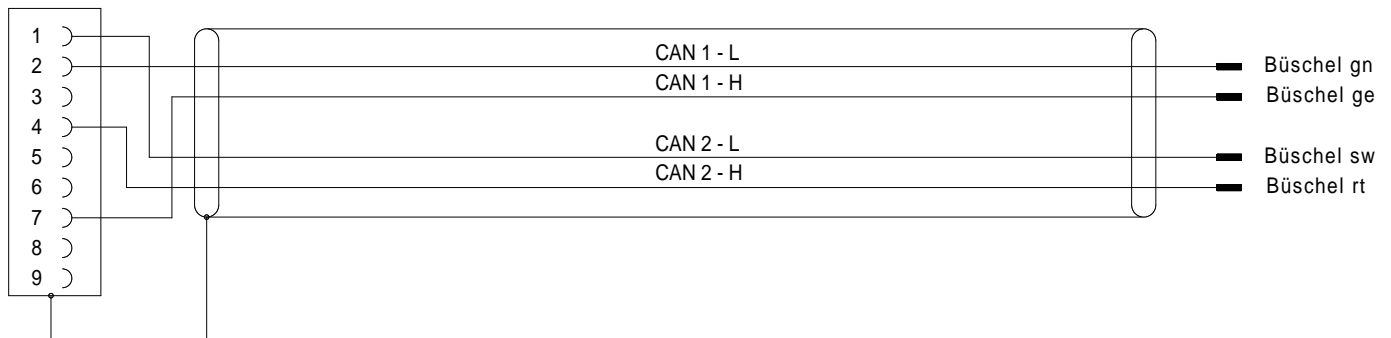

## CAN 1+2 SubD 9p./S Kabel Bündel 4 CAN 1+2 SubD 9p./S Cable BANANA 4

Bestell-Nr.  620-200.005 (0,5m)  620-200.  
Order-N<sup>o</sup>

### 620-200.

SubD-9pol./S

**Contact Type / Kontaktart**  
**P** = Pin contacts / Stiftkontakte  
**S** = Socket contacts / Buchsenkontakte