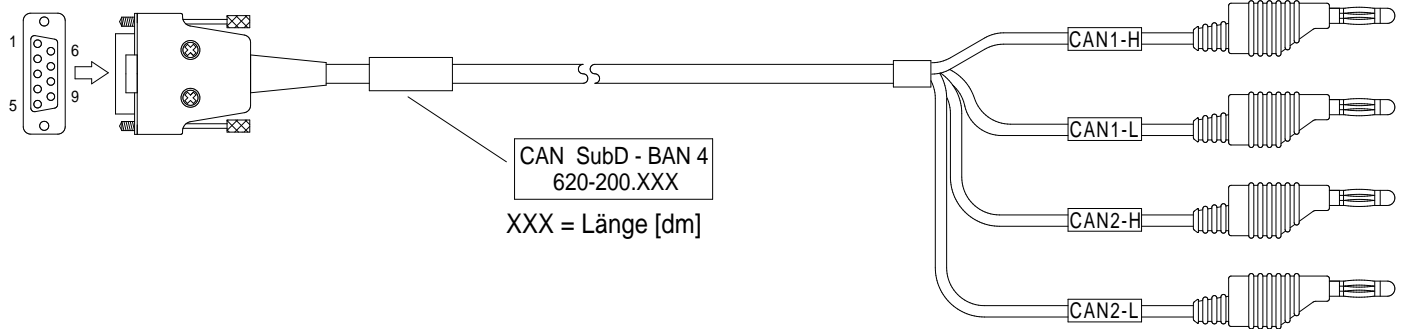

## CAN 1+2 SubD 9p./S Kabel Bündel 4 CAN 1+2 SubD 9p./S Cable BANANA 4

Bestell-Nr.  620-200.005 (0,5m)  620-200.  
Order-N<sup>o</sup>

### 620-200.

SubD-9pol./S

**Contact Type / Kontaktart**  
**P** = Pin contacts / Stiftkontakte  
**S** = Socket contacts / Buchsenkontakte