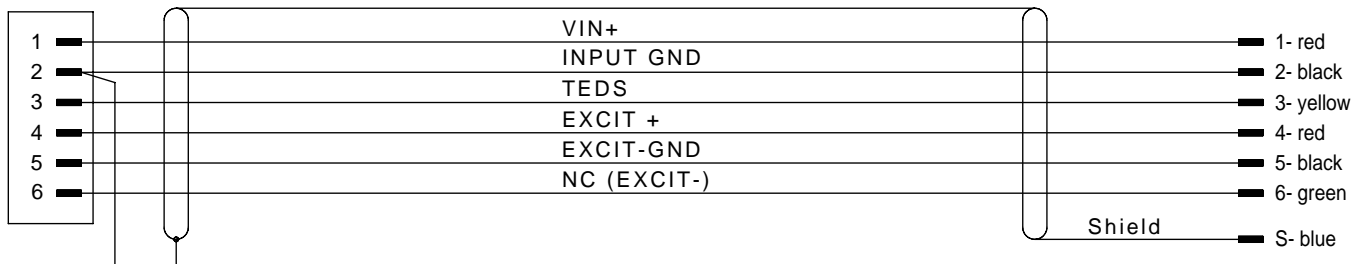

Mx-SENS2 4 0B 6p./P Kabel Bündel/P Mx-SENS2 4 0B 6p./P Cable Banana/P

Bestell-Nr. 620-075.005 (0,5m) 620-075.050 (5,0m)
Order-Nº 620-075.015 (1,5m) 620-075.100 (10,0m)
 620-075.030 (3,0m) 620-075.

620-075.

LEMO 0B, 6-pol., 30°/P

Banana/P

620-075_bv_bpz.prt 17.09.19 IH

Alle Rechte vorbehalten. Nachdruck und Vervielfältigung, auch auszugsweise sind verboten!
All rights reserved. Reproduction or duplication in part or in whole are forbidden.