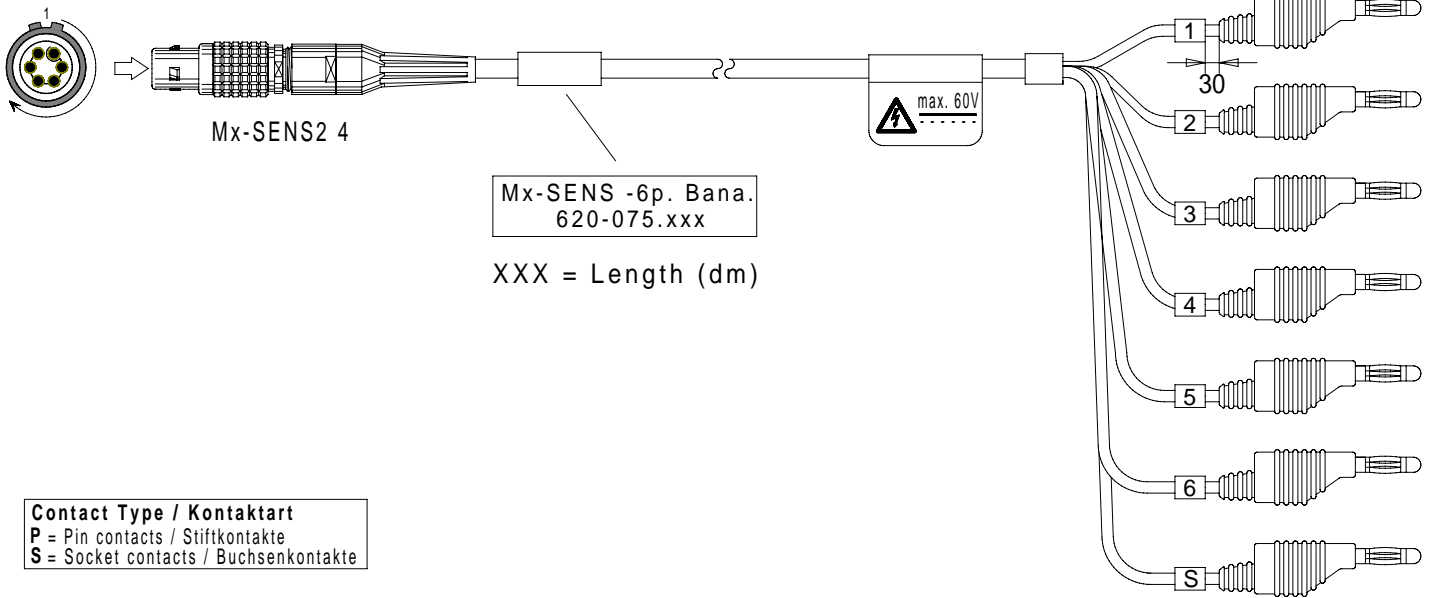

Mx-SENS2 4 0B 6p./P Kabel Bündel/P Mx-SENS2 4 0B 6p./P Cable Banana/P

Bestell-Nr. 620-075.005 (0,5m) 620-075.050 (5,0m)
Order-Nº 620-075.015 (1,5m) 620-075.100 (10,0m)
 620-075.030 (3,0m) 620-075.

620-075.

LEMO 0B, 6-pol., 30°/P

Banana/P

620-075_bv_bpz.prt 17.09.19 IH

Alle Rechte vorbehalten. Nachdruck und Vervielfältigung, auch auszugsweise sind verboten!
All rights reserved. Reproduction or duplication in part or in whole are forbidden.