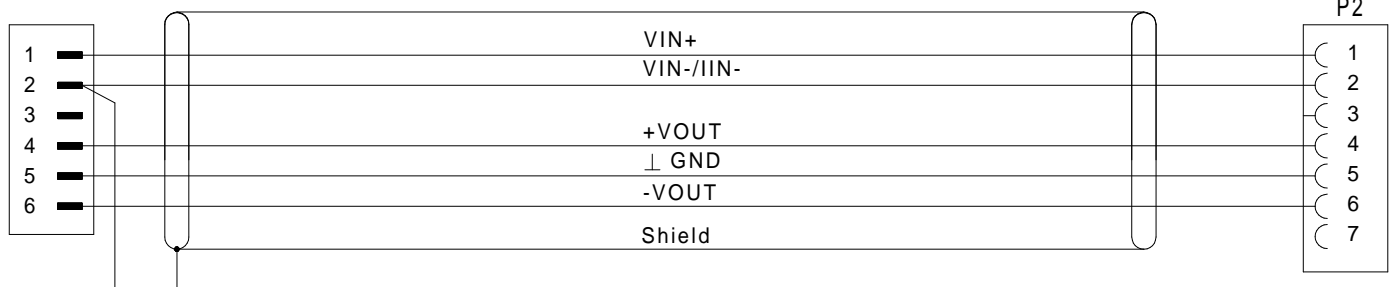

## M-SENS-VW 0B6p/P Kabel M-SENS-Prüfbox M-SENS-VW 0B6p/P Cable M-SENS-Prüfbox

Bestell-Nr.  620-068.005 (0,5m)  620-068.050 ( 5,0m)  
Order-Nº  620-068.015 (1,5m)  620-068.100 (10,0m)  
 620-068.030 (3,0m)  620-068.

### 620-068.

LEMO 0B,6-p./P,30°, (black)

LEMO 1B,7-pol./S,(black)

**Contact Type / Kontaktart**  
P = Pin contacts / Stiftkontakte  
S = Socket contacts / Buchsenkontakte