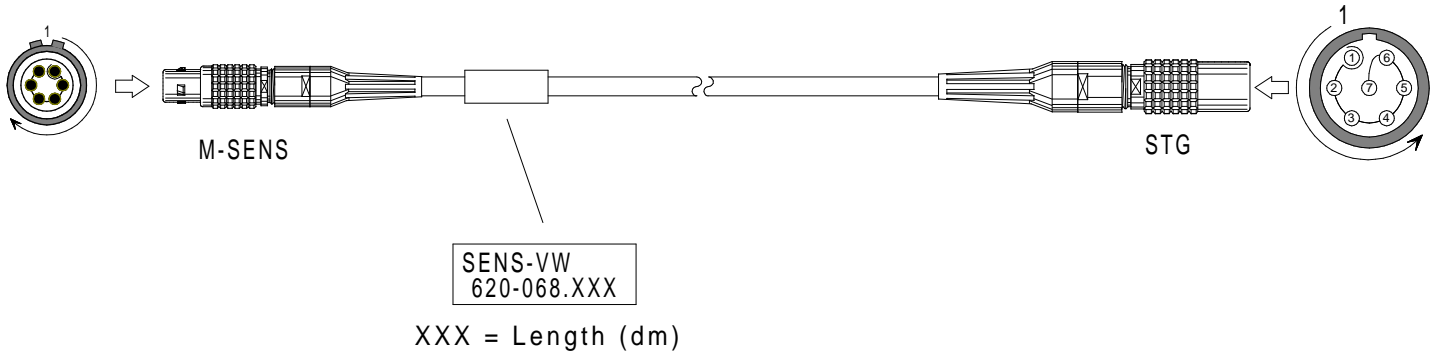

## M-SENS-VW 0B6p/P Kabel M-SENS-Prüfbox M-SENS-VW 0B6p/P Cable M-SENS-Prüfbox

Bestell-Nr.  620-068.005 (0,5m)  620-068.050 ( 5,0m)  
Order-Nº  620-068.015 (1,5m)  620-068.100 (10,0m)  
 620-068.030 (3,0m)  620-068.

### 620-068.

LEMO 0B,6-p./P,30°, (black)

LEMO 1B,7-pol./S,(black)

**Contact Type / Kontaktart**  
P = Pin contacts / Stiftkontakte  
S = Socket contacts / Buchsenkontakte