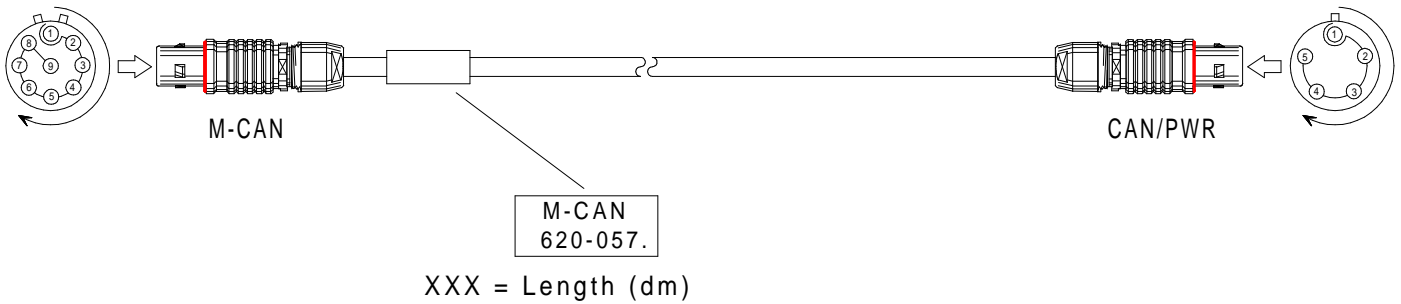

M-CAN/PWR Kabel CAN/PWR 0B-5p. M-CAN/PWR Cable CAN/PWR 0B-5p.

Bestell-Nr. 620-057.002 (0,2m) 620-057.050 (5,0m)
 Order-N^o 620-057.015 (1,5m) 620-057.100 (10,0m)
 620-057.030 (3,0m) 620-057.

620-057.

LEMO 0B,9-pol.,30°

LEMO 0B,5-pol.