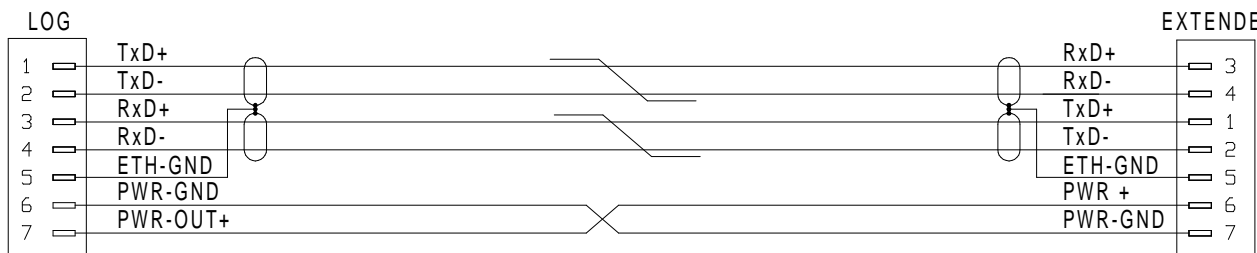

# LOG ETH-IN Kabel EXTENDER ETH abgewinkelt LOG ETH-IN Cable EXTENDER ETH angled

Bestell-Nr.  620-049.002 (0,2m)  620-049.050 ( 5,0m)  
 Order-N<sup>o</sup>  620-049.015 (1,5m)  620-049.100 (10,0m)  
 620-049.030 (3,0m)  620-049.

## 620-049.

LEMO 0B, 7-pol., 30°/P, orange

LEMO 0B, 7-pol., 30°/P

**Contact Type / Kontaktart**  
**P** = Pin contacts / Stiftkontakte  
**S** = Socket contacts / Buchsenkontakte

620-049\_bv\_bpz prt 13.06.12 IH