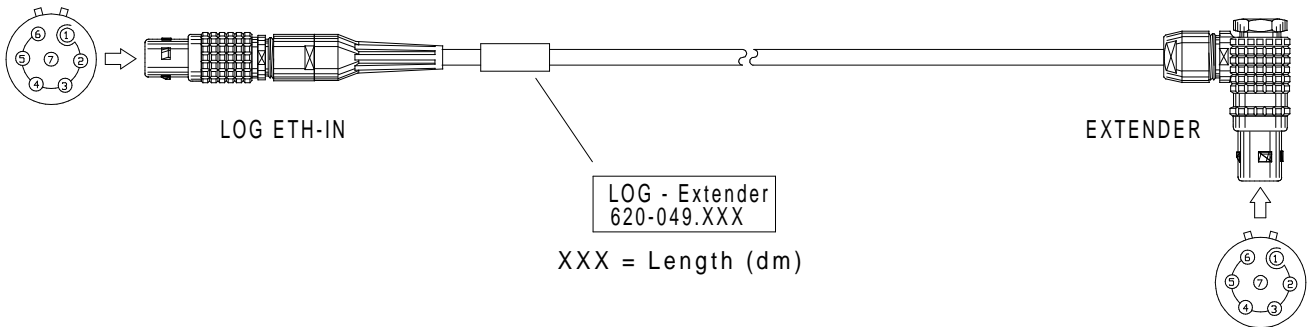

# LOG ETH-IN Kabel EXTENDER ETH abgewinkelt LOG ETH-IN Cable EXTENDER ETH angled

Bestell-Nr.  620-049.002 (0,2m)  620-049.050 ( 5,0m)  
 Order-N<sup>o</sup>  620-049.015 (1,5m)  620-049.100 (10,0m)  
 620-049.030 (3,0m)  620-049.

## 620-049.

LEMO 0B, 7-pol., 30°/P, orange

LEMO 0B, 7-pol., 30°/P

**Contact Type / Kontaktart**  
**P** = Pin contacts / Stiftkontakte  
**S** = Socket contacts / Buchsenkontakte

620-049\_bv\_bpz prt 13.06.12 IH