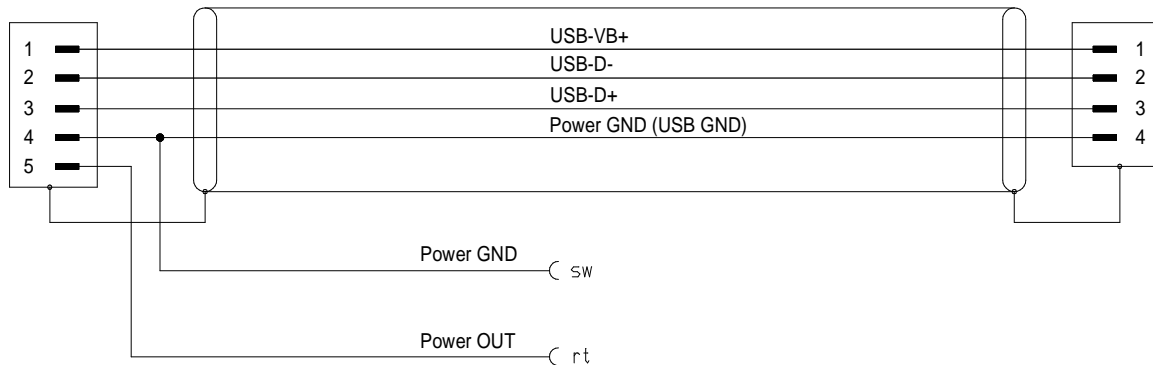

M-LOG PR03 USB2 Kabel USB-A Buchse M-LOG PR03 USB2 Cable USB-A female

Bestell-Nr. 620-041.005 (0,5m) 620-041.050 (5,0m)
 Order-Nº 620-041.015 (1,5m) 620-041.100 (10,0m)
 620-041.030 (3,0m) 620-041.

620-041.

LEMO 0B,5-pol.,(gelb)

USB-A Kupplung

620-041_bv_bpz:prt 15.07.08 IH

Alle Rechte vorbehalten. Nachdruck und Vervielfältigung, auch auszugsweise sind verboten!
 All rights reserved. Reproduction or duplication in part or in whole are forbidden.