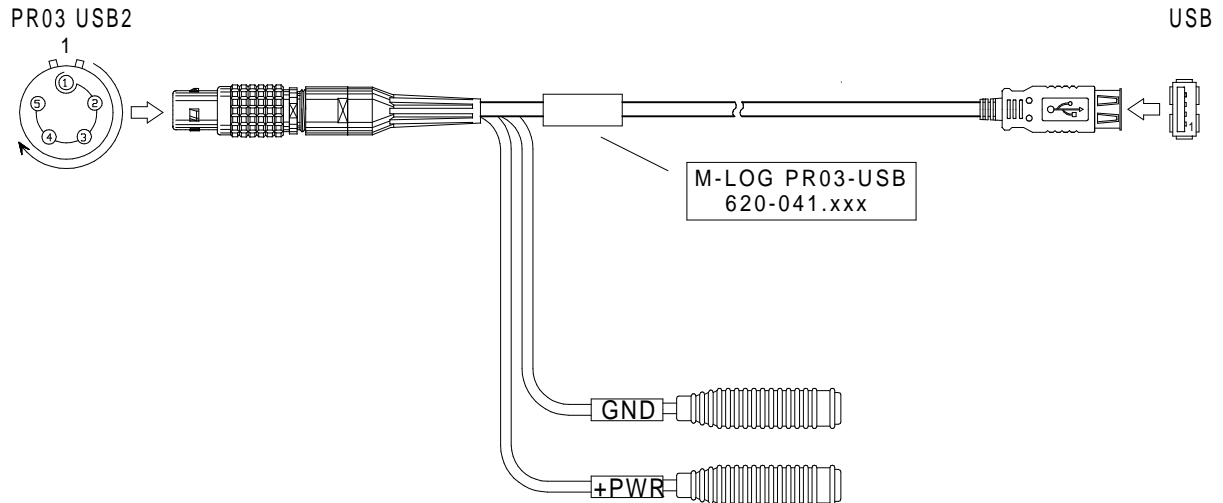

M-LOG PR03 USB2 Kabel USB-A Buchse M-LOG PR03 USB2 Cable USB-A female

Bestell-Nr. 620-041.005 (0,5m) 620-041.050 (5,0m)
 Order-Nº 620-041.015 (1,5m) 620-041.100 (10,0m)
 620-041.030 (3,0m) 620-041.

620-041.

LEMO 0B,5-pol.,(gelb)

USB-A Kupplung

620-041_bv_bpz:prt 15.07.08 IH

Alle Rechte vorbehalten. Nachdruck und Vervielfältigung, auch auszugsweise sind verboten!
 All rights reserved. Reproduction or duplication in part or in whole are forbidden.