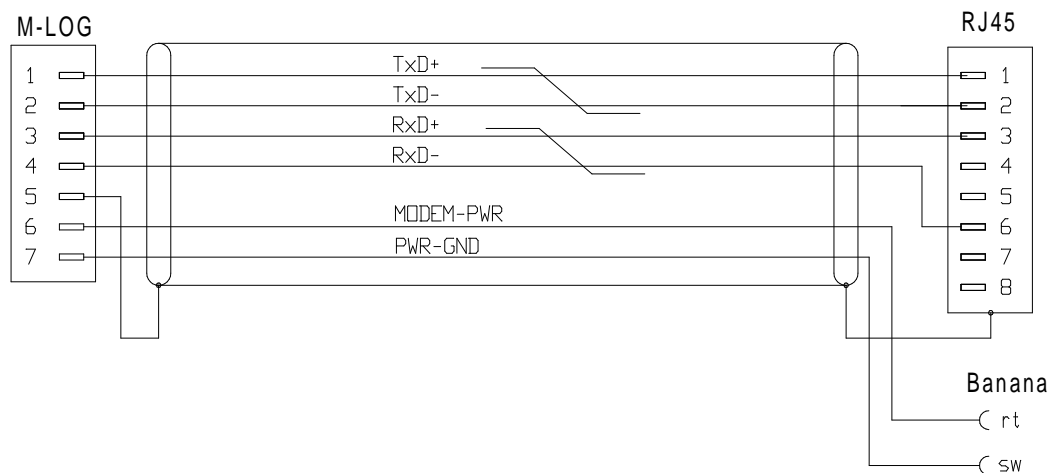

M-LOG-PR04 ETH Kabel RJ45, Bündel

M-LOG-PR04 ETH Cable RJ45, Bündel

Bestell-Nr. 620-040.005 (0,5m) 620-040.050 (5,0m)
 Order-Nº 620-040.015 (1,5m) 620-040.100 (10,0m)
 620-040.030 (3,0m) 620-040.

620-040.

LEMO 0B,7-pol.,(weiss)

620-040_bv_bpz.prt 11.08.08 WL

Alle Rechte vorbehalten. Nachdruck und Vervielfältigung, auch auszugsweise sind verboten!
 All rights reserved. Reproduction or duplication in part or in whole are forbidden.