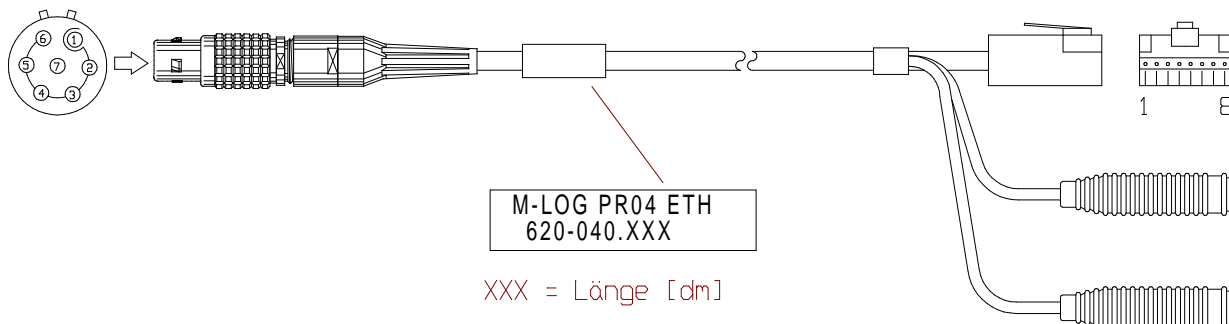

M-LOG-PR04 ETH Kabel RJ45, Bündel

M-LOG-PR04 ETH Cable RJ45, Bündel

Bestell-Nr. 620-040.005 (0,5m) 620-040.050 (5,0m)
 Order-Nº 620-040.015 (1,5m) 620-040.100 (10,0m)
 620-040.030 (3,0m) 620-040.

620-040.

LEMO 0B,7-pol.,(weiss)

620-040_bv_bpz.prt 11.08.08 WL

Alle Rechte vorbehalten. Nachdruck und Vervielfältigung, auch auszugsweise sind verboten!
 All rights reserved. Reproduction or duplication in part or in whole are forbidden.