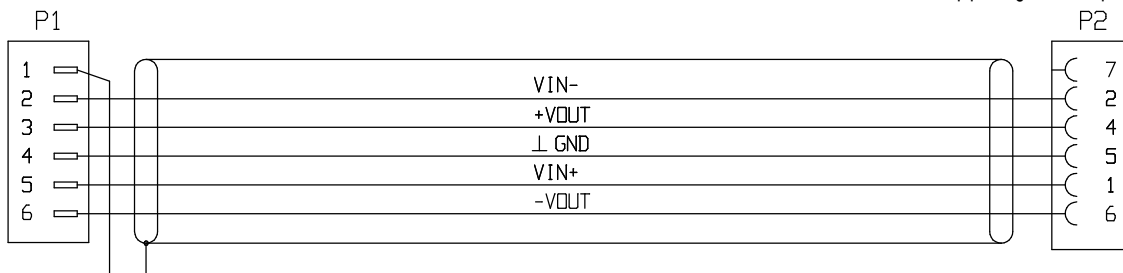

M-SENS8-ODU 6p Kabel Lemo 1B 7p/S

M-SENS8-ODU 6p Cable Lemo 1B 7p/S

Bestell-Nr. 620-037.005 (0,5m) 620-037.050 (5,0m)
 Order-N^o 620-037.015 (1,5m) 620-037.100 (10,0m)
 620-037.030 (3,0m) 620-037.

620-037.

FIPS ,6-pol.

LEMO-Kupplung 1B, 7-pol.

Contact Type / Kontaktart
P = Pin contacts / Stiftkontakte
S = Socket contacts / Buchsenkontakte

620-037_bv_bpz prt 15.04.08 IH

Alle Rechte vorbehalten. Nachdruck und Vervielfältigung, auch auszugsweise sind verboten!
 All rights reserved. Reproduction or duplication in part or in whole are forbidden.