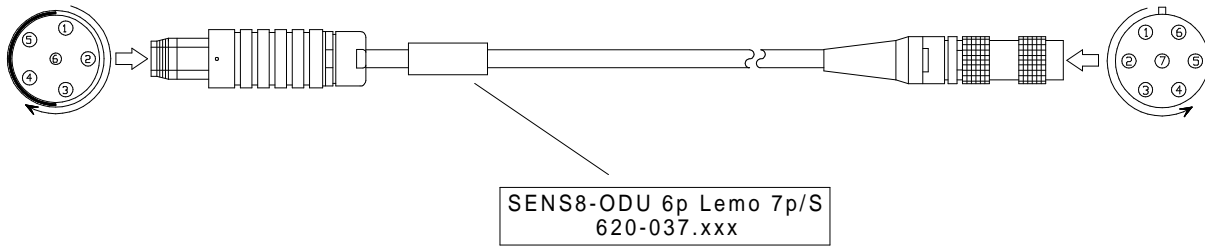

M-SENS8-ODU 6p Kabel Lemo 1B 7p/S

M-SENS8-ODU 6p Cable Lemo 1B 7p/S

Bestell-Nr. 620-037.005 (0,5m) 620-037.050 (5,0m)
 Order-N^o 620-037.015 (1,5m) 620-037.100 (10,0m)
 620-037.030 (3,0m) 620-037.

620-037.

FIPS ,6-pol.

LEMO-Kupplung 1B, 7-pol.

Contact Type / Kontaktart
P = Pin contacts / Stiftkontakte
S = Socket contacts / Buchsenkontakte

620-037_bv_bpz prt 15.04.08 IH

Alle Rechte vorbehalten. Nachdruck und Vervielfältigung, auch auszugsweise sind verboten!
 All rights reserved. Reproduction or duplication in part or in whole are forbidden.