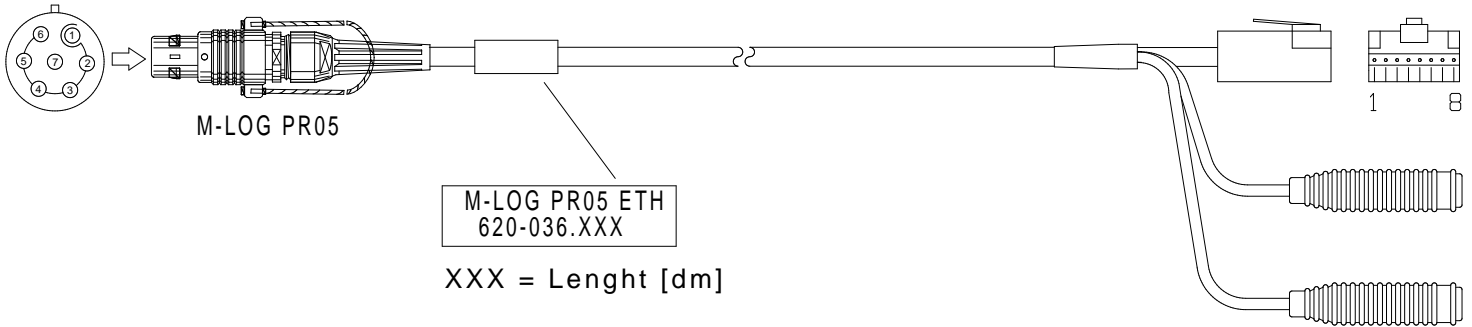

M-LOG-PR05 ETH Kabel RJ45, Bündel M-LOG-PR05 ETH Cable RJ45, Banana

Bestell-Nr.	☐ 620-036.005 (0,5m)	☐ 620-036.050 (5,0m)
Order-N ^o	☐ 620-036.015 (1,5m)	☐ 620-036.100 (10,0m)
	☐ 620-036.030 (3,0m)	☐ 620-036.

620-036.

LEMO 0B,7-pol.,(white)

Contact Type / Kontaktart
P = Pin contacts / Stiftkontakte
S = Socket contacts / Buchsenkontakte