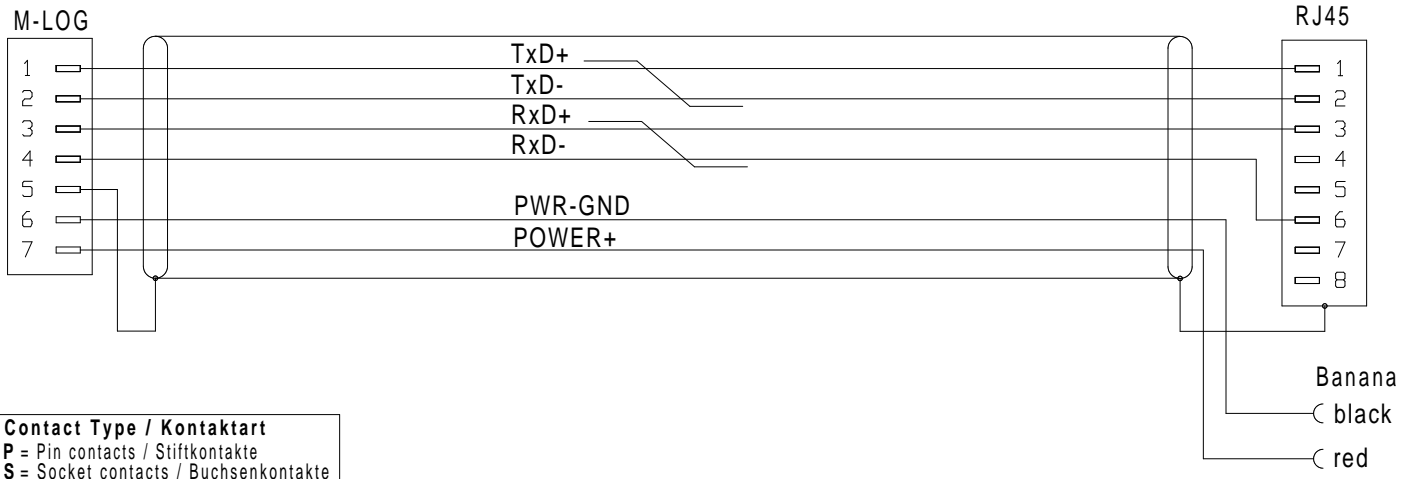

M-LOG-PR05 ETH Kabel RJ45, Bündel M-LOG-PR05 ETH Cable RJ45, Banana

Bestell-Nr.	☐ 620-036.005 (0,5m)	☐ 620-036.050 (5,0m)
Order-N ^o	☐ 620-036.015 (1,5m)	☐ 620-036.100 (10,0m)
	☐ 620-036.030 (3,0m)	☐ 620-036.

620-036.

LEMO 0B,7-pol.,(white)

Contact Type / Kontaktart
P = Pin contacts / Stiftkontakte
S = Socket contacts / Buchsenkontakte