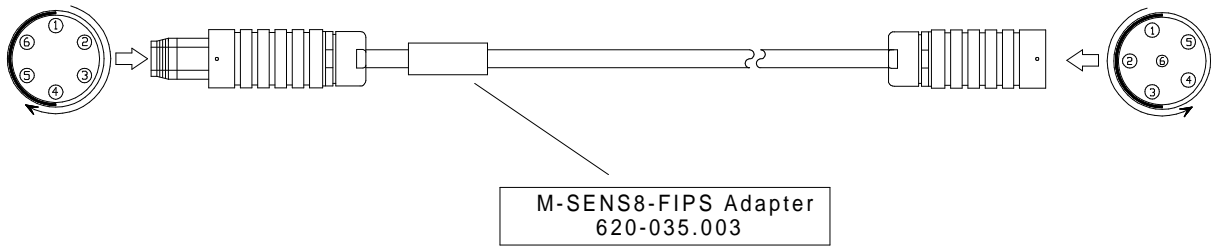

M-SENS8-FIPS Kabel Adapter M-SENS8-FIPS Cable Adapter

Bestell-Nr. 620-035.003 (0,3m)
Order-N^o

620-035.

Stecker ODU MINI-SNAP
Serie F, 6-pol Sti-Einsatz

Kabelteil ODU MINI-SNAP
Serie F, 6-pol Bu-Einsatz
(Mischkontakt)