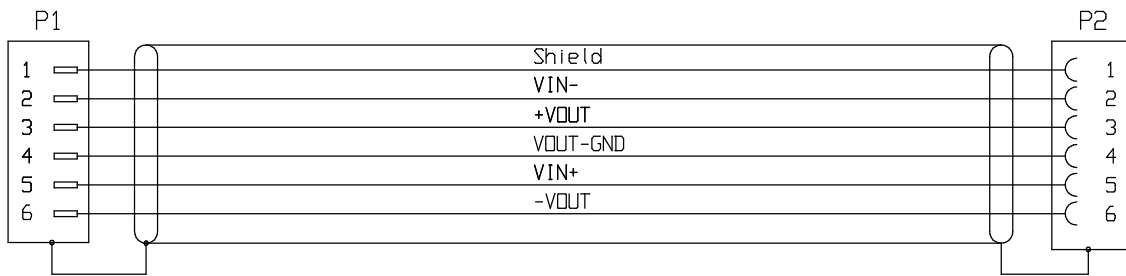

M-SENS8-FIPS Kabel Adapter M-SENS8-FIPS Cable Adapter

Bestell-Nr. 620-035.003 (0,3m)
Order-N^o

620-035.

Stecker ODU MINI-SNAP
Serie F, 6-pol Sti-Einsatz

Kabelteil ODU MINI-SNAP
Serie F, 6-pol Bu-Einsatz
(Mischkontakt)