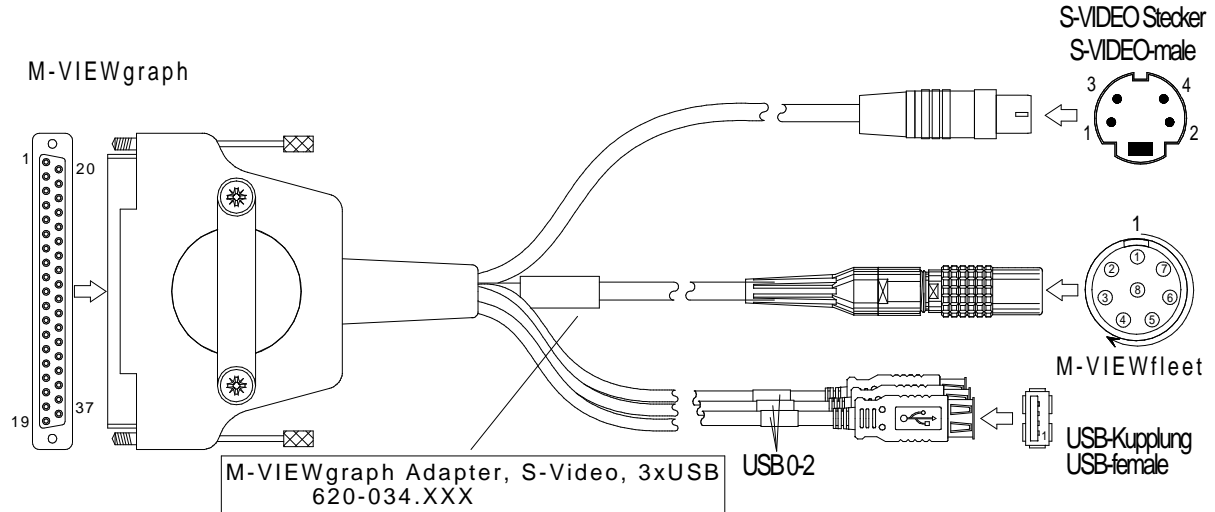

M-VIEWgraph Kabel Adapter, S-VIDEO, 3xUSB

M-VIEWgraph Cable Adaptor, S-VIDEO, 3xUSB

Bestell-Nr. 620-034.005 (0,5m) 620-034.050 (5,0m)
 Order-N^o 620-034.015 (1,5m) 620-034.
 620-034.030 (3,0m)

620-034.

SUBD-Buchse, 37-pol.
SUBD-female, 37-pol.

Lemo-Kupplung 1B, 8-pol.
Lemo-female 1B, 8-pol.

620-034_bv_bpz prt 16.10.08 IH

Alle Rechte vorbehalten. Nachdruck und Vervielfältigung, auch auszugsweise sind verboten!
 All rights reserved. Reproduction or duplication in part or in whole are forbidden.