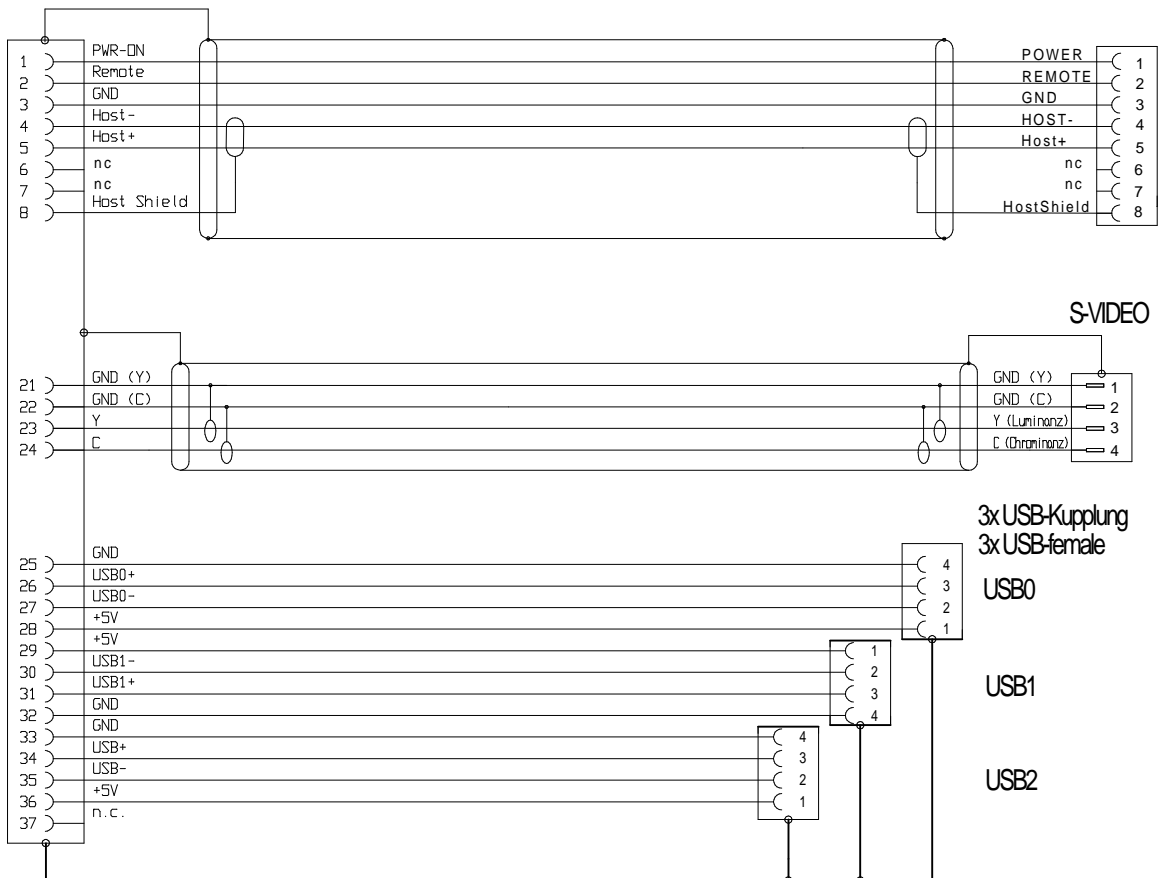

M-VIEWgraph Kabel Adapter, S-VIDEO, 3xUSB

M-VIEWgraph Cable Adaptor, S-VIDEO, 3xUSB

Bestell-Nr. 620-034.005 (0,5m) 620-034.050 (5,0m)
 Order-N^o 620-034.015 (1,5m) 620-034.
 620-034.030 (3,0m)

620-034.

SUBD-Buchse, 37-pol.
SUBD-female, 37-pol.

Lemo-Kupplung 1B, 8-pol.
Lemo-female 1B, 8-pol.

620-034_bv_bpz prt 16.10.08 IH

Alle Rechte vorbehalten. Nachdruck und Vervielfältigung, auch auszugsweise sind verboten!
 All rights reserved. Reproduction or duplication in part or in whole are forbidden.