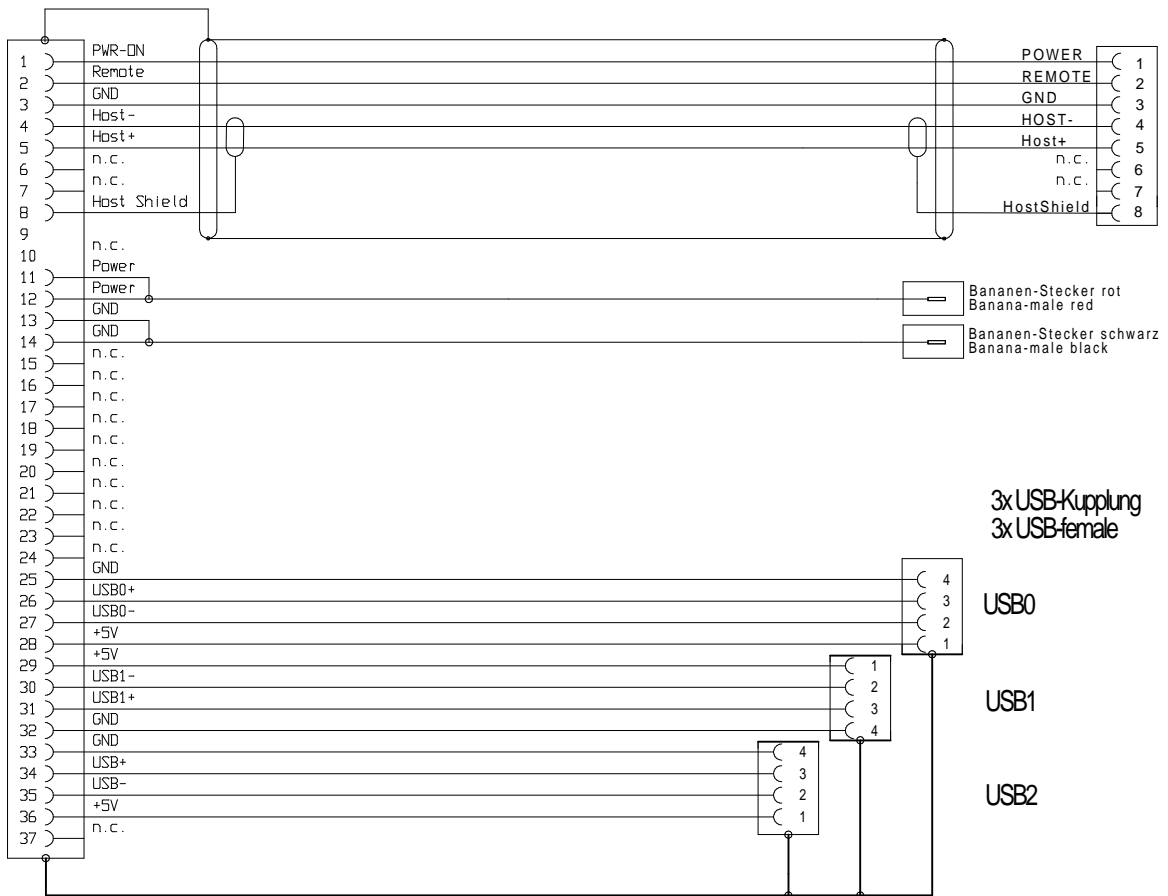

M-VIEWgraph Kabel Adapter, PWR, 3xUSB

M-VIEWgraph Cable Adaptor, PWR, 3xUSB

Bestell-Nr. 620-027.005 (0,5m) 620-027.050 (5,0m)
 Order-N^o 620-027.015 (1,5m) 620-027.
 620-027.030 (3,0m)

620-027.

SUB-D-Buchse, 37-pol.
SUB-D-female, 37-pol.

Lemo-Kupplung 1B, 8-pol.
Lemo-female 1B, 8-pol.

620-027_by_bpz prt 16.10.08 IH

Alle Rechte vorbehalten. Nachdruck und Vervielfältigung, auch auszugsweise sind verboten!