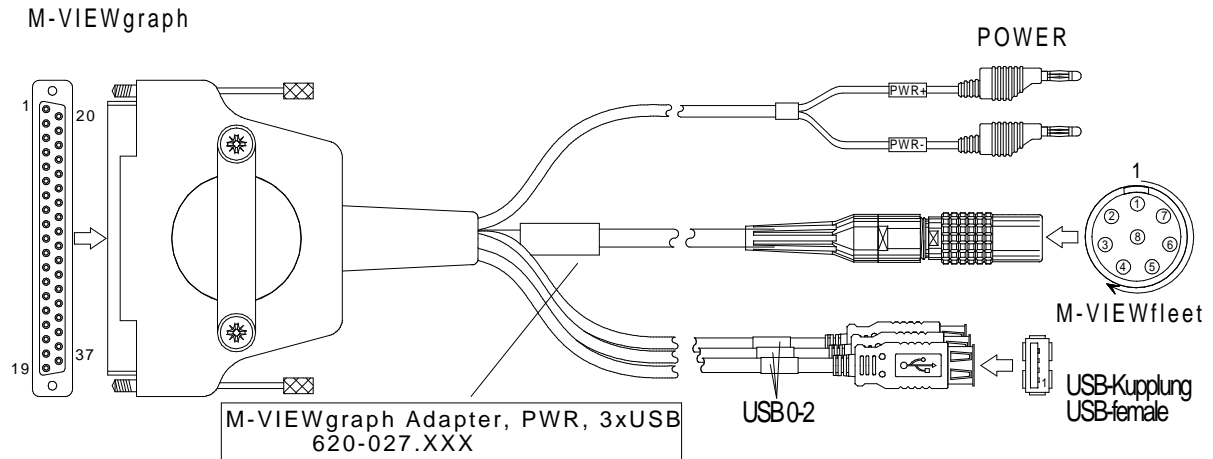

M-VIEWgraph Kabel Adapter, PWR, 3xUSB

M-VIEWgraph Cable Adaptor, PWR, 3xUSB

Bestell-Nr. 620-027.005 (0,5m) 620-027.050 (5,0m)
 Order-N^o 620-027.015 (1,5m) 620-027.
 620-027.030 (3,0m)

620-027.

SUB-D-Buchse, 37-pol.
SUB-D-female, 37-pol.

Lemo-Kupplung 1B, 8-pol.
Lemo-female 1B, 8-pol.

620-027_by_bpz prt 16.10.08 IH

Alle Rechte vorbehalten. Nachdruck und Vervielfältigung, auch auszugsweise sind verboten!