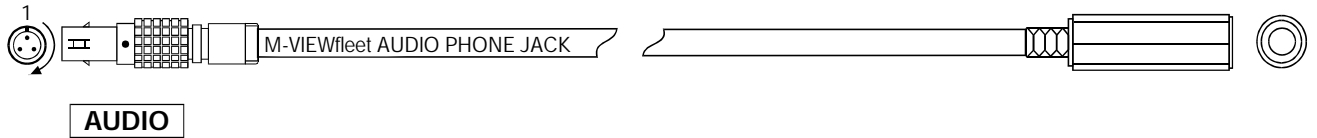

### Anschlußbelegung / Connection

Lemo-Stecker 00, 3-pol.  
Lemo-male 00, 3-pol.

Klinken-Kupplung 2,5 Stereo  
Phono Jack 2,5 Stereo

Pin-Nr. Pin-Nr.	Bezeichnung Designation	Litze-Nr. / Farbe Wire-Nr. / Colour
1	GND	G
2	REF	L
3	SIG	L
	Shield	