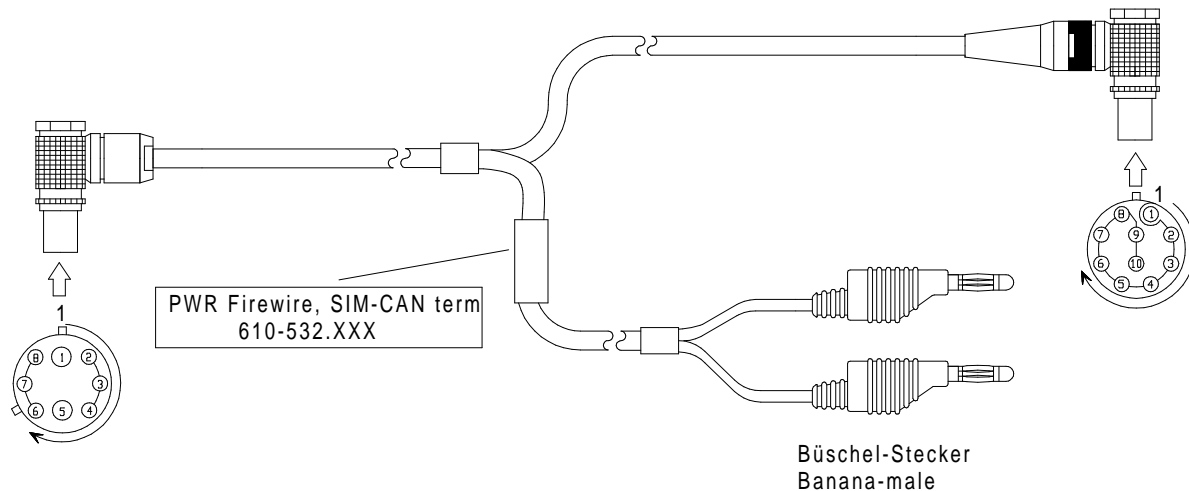

POWER Kabel Firewire SIM-CAN term abgewinkelt POWER Cable Firewire SIM-CAN term angled

Bestell-Nr. ☐ 610-532.005 (0,5m) ☐ 610-532.050 (5,0m)
Order-Nº ☐ 610-532.015 (1,5m) ☐ 610-532.100 (10,0m)
☐ 610-532.030 (3,0m) ☐ 610-532.

610-532.

610-532_bv_bpz.prt.30.01.07 WL

Alle Rechte vorbehalten. Nachdruck und Vervielfältigung, auch auszugsweise sind verboten!