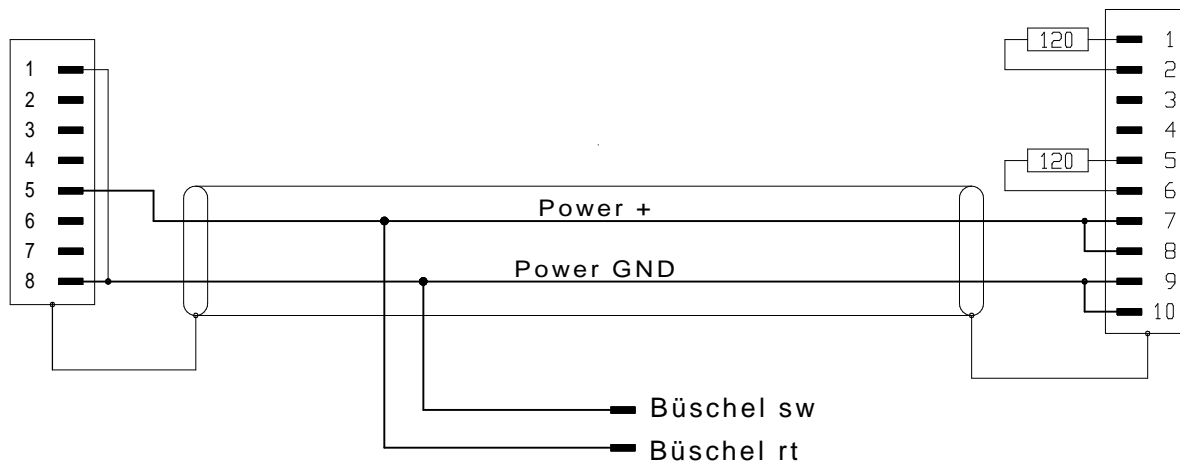

POWER Kabel Firewire SIM-CAN term abgewinkelt POWER Cable Firewire SIM-CAN term angled

Bestell-Nr. ☐ 610-532.005 (0,5m) ☐ 610-532.050 (5,0m)
Order-Nº ☐ 610-532.015 (1,5m) ☐ 610-532.100 (10,0m)
☐ 610-532.030 (3,0m) ☐ 610-532.

610-532.

610-532_bv_bpz.prt.30.01.07 WL

Alle Rechte vorbehalten. Nachdruck und Vervielfältigung, auch auszugsweise sind verboten!