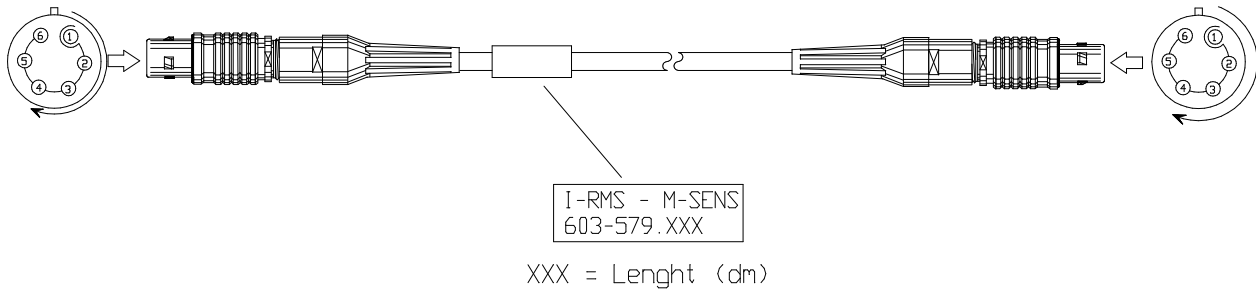

# Bosch I-EFFEKTIV Kabel M-SENS Bosch I-RMS cable M-SENS

Bestell-Nr.  603-579.010 (1,0m)  603-579.050 ( 5,0m)  
 Order-Nº  603-579.015 (1,5m)  603-579.100 (10,0m)  
 603-579.030 (3,0m)  603-579.

## 603-579.

LEMO 1B,6-pol.,(black)

LEMO 1B,6-pol.,(black)

603-579\_bv\_bpz prt 19.12.08 IH

Alle Rechte vorbehalten. Nachdruck und Vervielfältigung, auch auszugsweise sind verboten!  
 All rights reserved. Reproduction or duplication in part or in whole are forbidden.