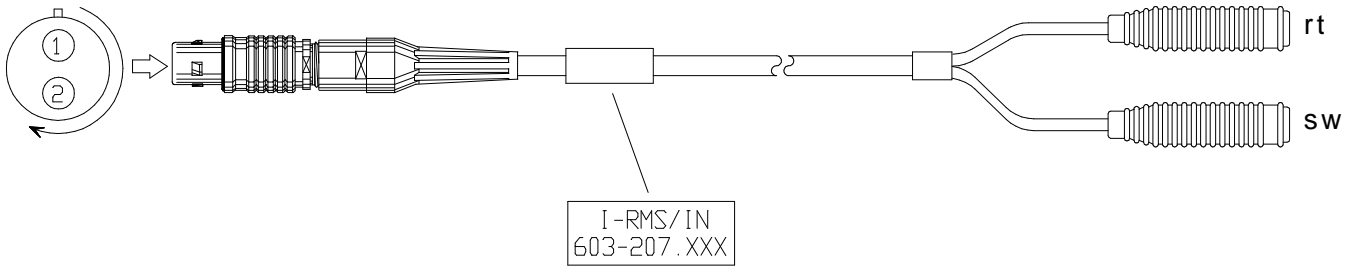

Bosch I-EFFEKTIV Kabel Bündel Bosch I-RMS cable Banana

Bestell-Nr. 603-207.010 (1,0m) 603-207.050 (5,0m)
 Order-N^o 603-207.015 (1,5m) 603-207.100 (10,0m)
 603-207.030 (3,0m) 603-207.

603-207.

LEMO 1B,6-pol.,(black)