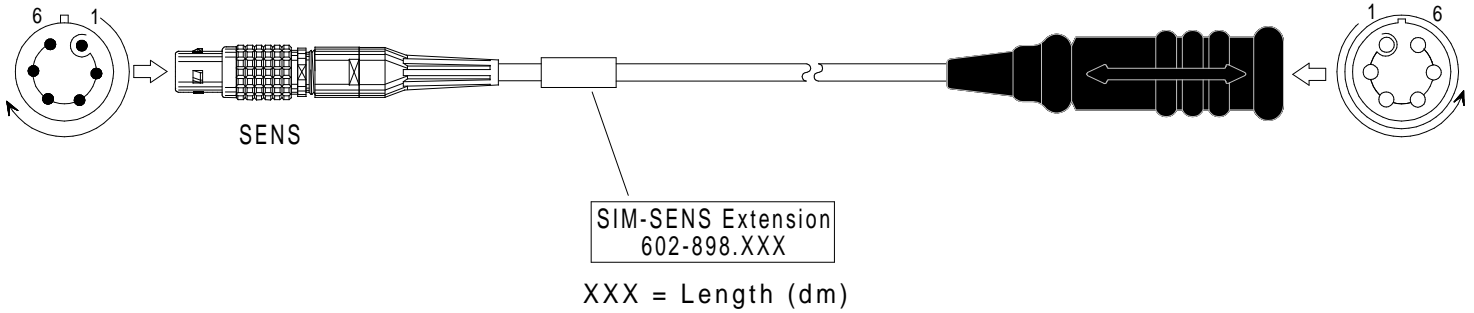

SIM-SENS Kabel Verlängerung SIM-SENS Cable Extension

Bestell-Nr. 602-898.005 (0,5m) 602-898.050 (5,0m)
 Order-N^o 602-898.015 (1,5m) 602-898.100 (10,0m)
 602-898.030 (3,0m) 602-898.

602-898.

LEMO 1B,6-pol./P, black

LEMO 1B,6-pol./S, black

Contact Type / Kontaktart
P = Pin contacts / Stiftkontakte
S = Socket contacts / Buchsenkontakte