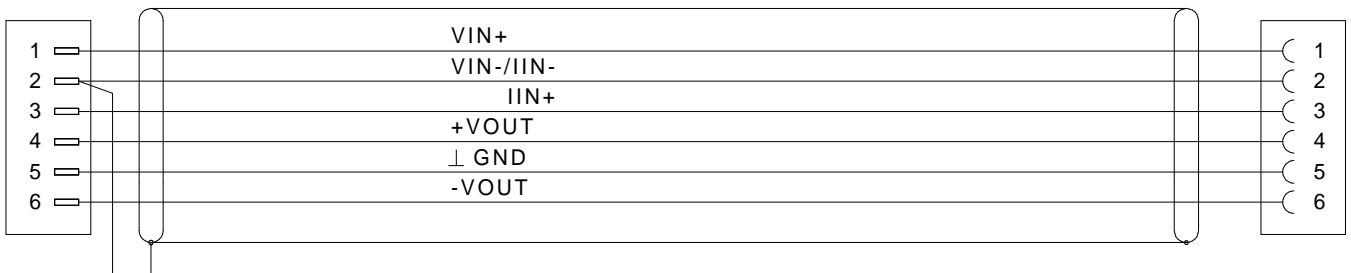

SIM-SENS Kabel Verlängerung SIM-SENS Cable Extension

Bestell-Nr. 602-898.005 (0,5m) 602-898.050 (5,0m)
 Order-N^o 602-898.015 (1,5m) 602-898.100 (10,0m)
 602-898.030 (3,0m) 602-898.

602-898.

LEMO 1B,6-pol./P, black

LEMO 1B,6-pol./S, black

Contact Type / Kontaktart
P = Pin contacts / Stiftkontakte
S = Socket contacts / Buchsenkontakte