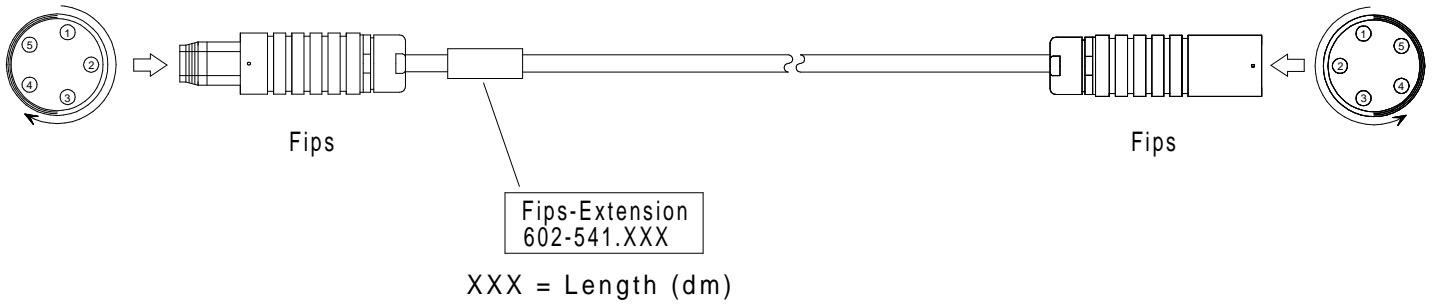

# Fips Kabel Verlängerung

## Fips Cable Extension

Bestell-Nr.  602-541.005 (0,5m)  602-541.050 ( 5,0m)  
 Order-Nº  602-541.015 (1,5m)  602-541.100 (10,0m)  
 602-541.030 (3,0m)  602-541.

# 602-541.

ODU 5-pol./P

ODU 5-pol./S

**Contact Type / Kontaktart**  
**P** = Pin contacts / Stiftkontakte  
**S** = Socket contacts / Buchsenkontakte

602-541\_by\_bpz.prt 23.01.12 IH

Alle Rechte vorbehalten. Nachdruck und Vervielfältigung, auch auszugsweise sind verboten!  
 All rights reserved. Reproduction or duplication in part or in whole are forbidden.