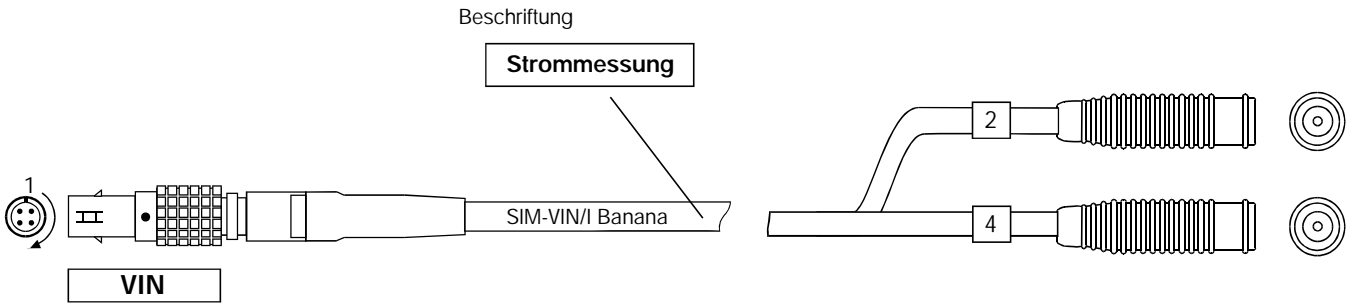

SIM-VIN-I Kabel BANANEN-BUCHSE

SIM-VIN-I Cable BANANA-FEMALE

Bestell-Nr. 600-995.005 (0,5 m) 600-995.050 (5,0 m)
 Order-Nr. 600-995.015 (1,5 m) 600-995.100 (10,0 m)
 600-995.030 (3,0 m) 600-995.

600-995.

Anschlußbelegung / Connection

Lemo-Stecker OB, 4-pol. (schwarz)		Büschel-Buchse
Lemo-male OB, 4-pol. (black)		Banana-female
Pin-Nr. Pin-Nr.	Bezeichnung Designation	Litze-Nr. / Farbe Wire-Nr. / Colour
1	VIN +	
2	VIN - / IIN -	schwarz / black
3	Shield	
4	IIN +	rot / red

Chassis

Anschlußbeispiel / Connection example

Strommessung mit Bananen-Buchse
 Ampere measuring with banana female