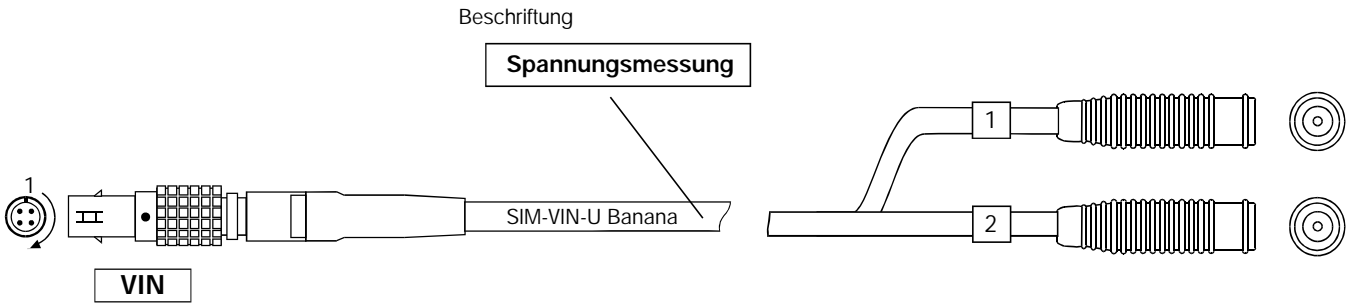

SIM-VIN-U Kabel BANANEN-Buchse SIM-VIN-U Cable BANANA-FEMALE

Bestell-Nr. 600-994.005 (0,5 m) 600-994.050 (5,0 m)
 Order-N Ω 600-994.015 (1,5 m) 600-994.100 (10,0 m)
 600-994.030 (3,0 m) 600-994.

600-994.

Anschlußbelegung / Connection

Lemo-Stecker OB, 4-pol. (schwarz)
 Lemo-male OB, 4-pol. (black)

Büschel-Buchse
 Banana-female

Pin-Nr. Pin-N Ω	Bezeichnung Designation	Litze-Nr. / Farbe Wire-N Ω / Colour
1	VIN +	rot / red
2	VIN - / IIN -	schwarz / black
3	Shield	
4	IIN +	

Chassis

Anschlußbeispiel / Connection example

Spannungsmessung mit Bananen-Buchse
 Voltage measuring with banana female