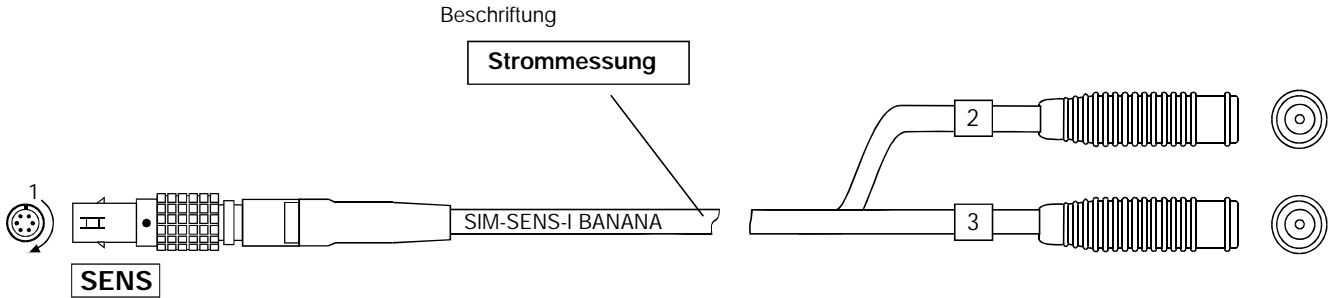

# SIM-SENS-I Kabel BANANEN-BUCHSE

## SIM-SENS-I Cable BANANA-FEMALE

Bestell-Nr.  600-993.005 ( 0,5 m)     600-993.050 ( 5,0 m)  
 Order-Nr.  600-993.015 ( 1,5 m)     600-993.100 (10,0 m)  
 600-993.030 ( 3,0 m)     600-993.

### Anschlußbelegung / Connection

Lemo-Stecker 1B, 6-pol. (schwarz)      Bananen-Buchse  
 Lemo-male 1B, 6-pol. (black)      Banana-female

Pin-Nr. Pin-NO	Bezeichnung Designation	Litze-Nr. / Farbe Wire-NO / Colour
1	VIN +	
2	Shield	schwarz / black
3		
4	IIN +	rot / red
5	+ VOUT	
6	GND	
	- VOUT	