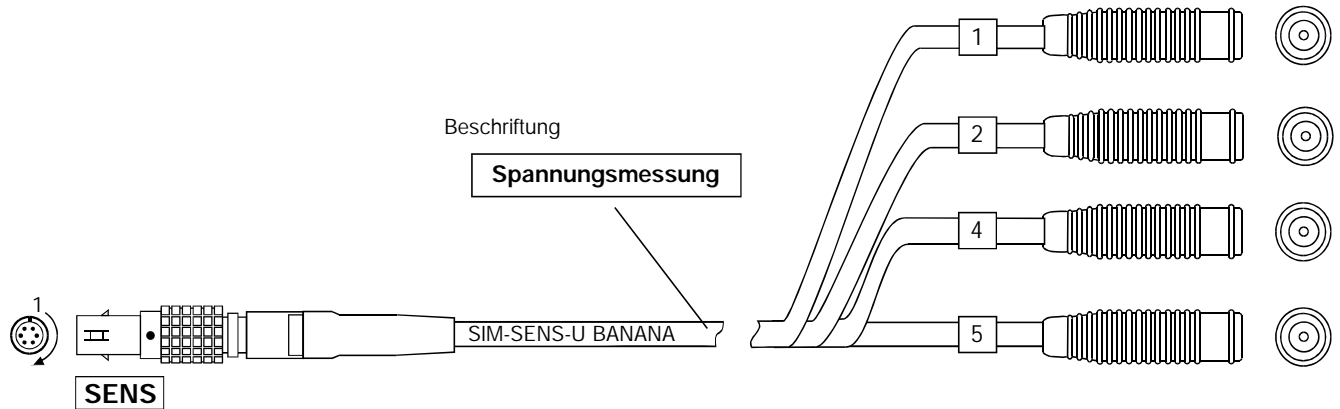

SIM-SENS-U Kabel BANANEN-BUCHSE SIM-SENS-U Cable BANANA-FEMALE

Bestell-Nr. 600-992.005 (0,5 m) 600-992.050 (5,0 m)
 Order-Nr. 600-992.015 (1,5 m) 600-992.100 (10,0 m)
 600-992.030 (3,0 m) 600-992.

600-992.

Anschlußbelegung / Connection

Lemo-Stecker 1B, 6-pol. (schwarz)	Bananen-Buchse
Lemo-male 1B, 6-pol. (black)	Banana-female

Pin-Nr. Pin-NO	Bezeichnung Designation	Litze-Nr. / Farbe Wire-NO / Colour
1	VIN +	rot / red
2	Shield	schwarz / black
3	IIN +	
4	+ VOUT	grün / green
5	↓ GND	schwarz / black
6	- VOUT	