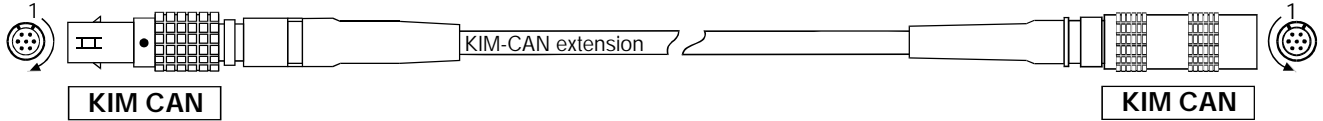

KIM-CAN Kabel Verlängerung

KIM-CAN Cable Extension

Bestell-Nr. 600-967.005 (0,5 m) 600-967.050 (5,0 m)
 Order-Nr. 600-967.015 (1,5 m) 600-967.100 (10,0 m)
 600-967.030 (3,0 m) 600-967.

600-967.

Anschlußbelegung / Connection

Lemo-Stecker 1B, 7-pol. (grün), codiert
 Lemo-male 1B, 7-pol. (green), coded

Lemo-Kupplung 1B, 7-pol. (grün), codiert
 Lemo-Coupling 1B, 7-pol. (green), coded

Pin-Nr. Pin-Nr.	Bezeichnung Designation	Litze-Nr. / Farbe Wire-Nr. / Colour
1	KIM CAN +	1
2	KIM CAN -	2
3	KIM CAN + 5 V	3
4	KIM CAN GND	4
5	Status OUT	5
6	SYNC +	6
7	SYNC -	7
Chassis	Shield	Chassis