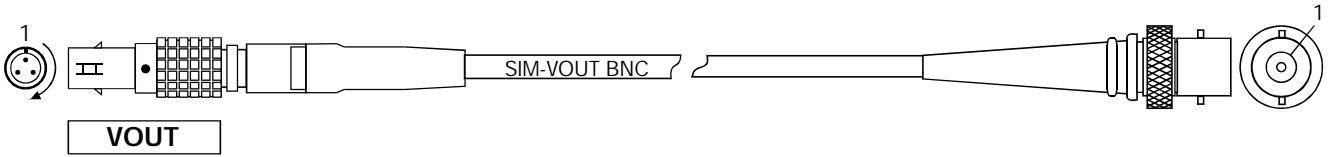

SIM-VOUT Kabel BNC-Kupplung

SIM-VOUT Cable BNC-Coupling

Bestell-Nr. 600-964.005 (0,5 m) 600-964.050 (5,0 m)
 Order-Nr. 600-964.015 (1,5 m) 600-964.100 (10,0 m)
 600-964.030 (3,0 m) 600-964.

600-964.

Anschlußbelegung / Connection

Lemo-Stecker OB, 3-pol. (schwarz)	BNC-Kupplung
Lemo-male OB, 3-pol. (black)	BNC-coupling

Pin-Nr. Pin-No	Bezeichnung Designation	Litze-Nr. / Farbe Wire-No / Colour
-------------------	----------------------------	---------------------------------------