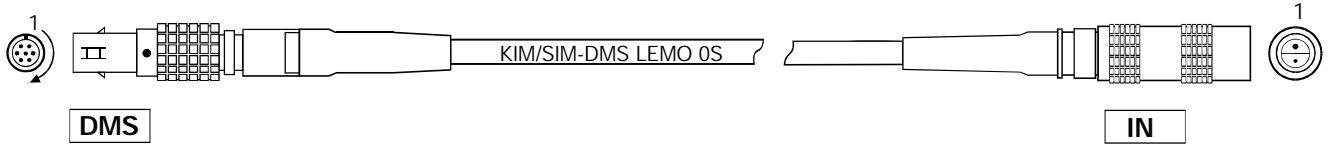

# KIM/SIM-DMS Kabel LEMO 0S KIM/SIM-DMS Cable LEMO 0S

Bestell-Nr.  600-943.005 ( 0,5 m)     600-943.050 ( 5,0 m)  
 Order-Nr.  600-943.015 ( 1,5 m)     600-943.100 (10,0 m)  
 600-943.030 ( 3,0 m)     600-943.

### Anschlußbelegung / Connection

Lemo-Stecker 1B, 7-pol. (schwarz)

Lemo-male 1B, 7-pol. (black)

Lemo-Kupplung 0S, 2-pol. (schwarz)

Lemo-coupling 0S, 2-pol. (black)

Pin-Nr. Pin-Nr.	Bezeichnung Designation	Litze-Nr. / Farbe Wire-Nr. / Colour
1	IN +	1
2	- VOUT	
3	+ VOUT	
4	IN -	2
5	- SENS	
6	+ SENS	
7	GND + Shield	