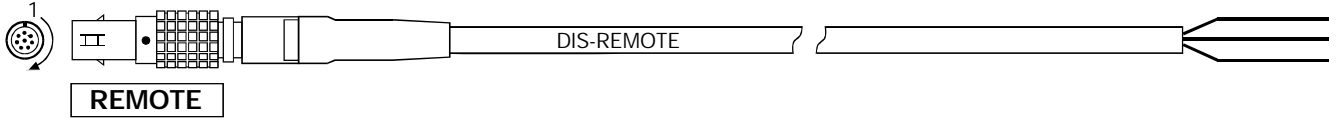

# DIS-REMOTE Kabel OFFEN DIS-REMOTE Cable OPEN

Bestell-Nr.  600-940.005 ( 0,5 m)     600-940.050 ( 5,0 m)  
 Order-Nr.  600-940.015 ( 1,5 m)     600-940.100 (10,0 m)  
                    600-940.030 ( 3,0 m)     600-940.

### Anschlußbelegung / Connection

Lemo-Stecker 1B, 8-pol. (orange)  
 Lemo-male 1B, 8-pol. (orange)

Pin-Nr. Pin-NO	Bezeichnung Designation	Litze-Nr. / Farbe Wire-NO / Colour
1		
2		
3	ON	3 red
4	Voltage OUT	4 black
5		
6		
7		
8		
Chassis	Shield	S (Shield, thick) blue