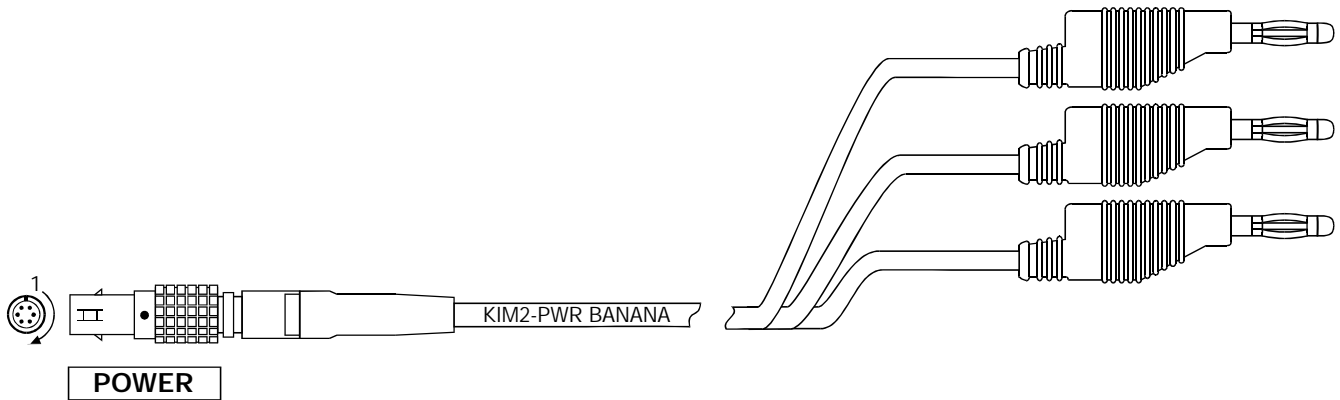

KIM2-POWER Kabel BÜSCHEL

KIM2-POWER Cable BANANA

Bestell-Nr. 600-936.005 (0,5 m) 600-936.050 (5,0 m)
 Order-Nr. 600-936.015 (1,5 m) 600-936.100 (10,0 m)
 600-936.030 (3,0 m) 600-936.

600-936.

Anschlußbelegung / Connection

Lemo-Stecker 1B, 6-pol. (rot)
 Lemo-male 1B, 6-pol. (red)

Büschel-Stecker
 Banana-male

Pin-Nr. Pin-Nr.	Bezeichnung Designation	Litze-Nr. / Farbe Wire-Nr. / Colour
1	Power +	rot / red
2	Power +	
3	Power GND	schwarz. / black
4	Power GND	
5	SER IN	blau / blue
6	SER OUT	
Shield		