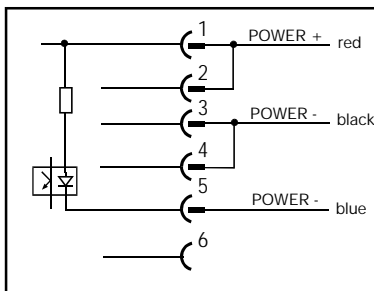

Anschlußbeispiele / Connection examples

KIM2 Masterbetrieb (KIM)
KIM2 Master Mode (KIM)