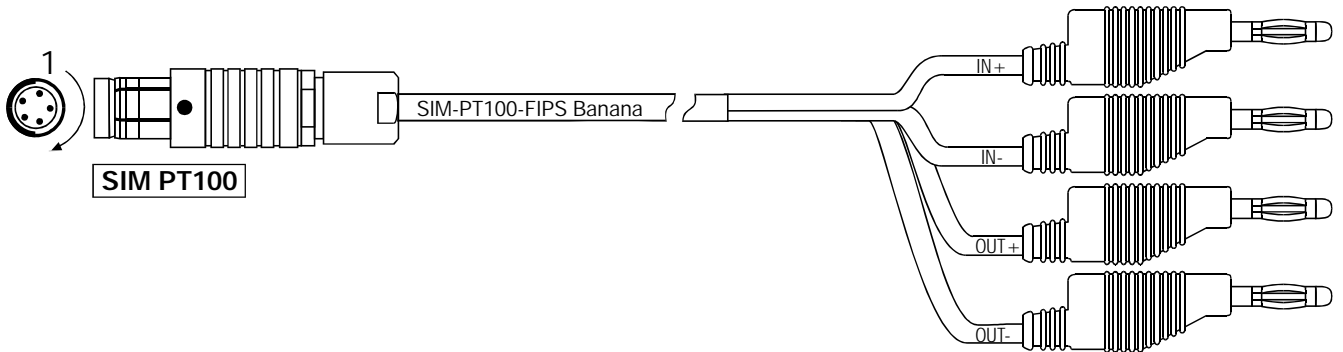

# SIM-PT100-FIPS Kabel BÜSCHEL SIM-PT100-FIPS Cable BANANA

Bestell-Nr.  600-914.005 ( 0,5 m)     600-914.050 ( 5,0 m)  
 Order-Nr.  600-914.015 ( 1,5 m)     600-914.100 (10,0 m)  
                    600-914.030 ( 3,0 m)     600-914.

### Anschlußbelegung / Connection

ODU-Stecker, 5-pol. (schwarz) ODU-male, 5-pol. (black)		Büschel-Stecker Banana-male
Pin-Nr. Pin-Nr.	Bezeichnung Designation	Litze-Nr. / Farbe Wire-Nr. / Colour
1	Shield	
2	PT IN-	blau / blue
3	I OUT +	rot / red
4	I OUT-	schwarz / black
5	PT IN+	gelb / yellow
Chassis .....		