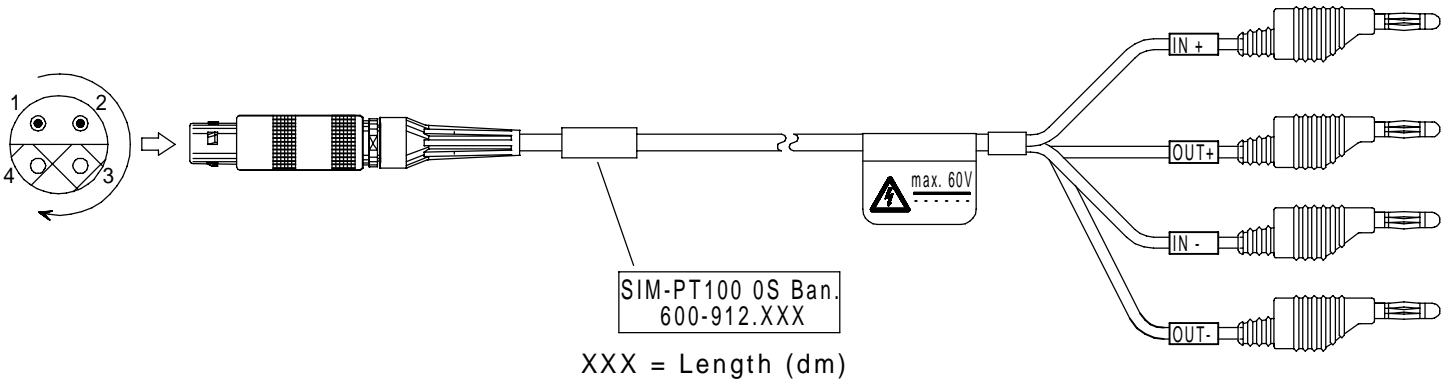

## SIM-PT100 0S Kabel BÜSCHEL SIM-PT100 0S Cable BANANA

Bestell-Nr.  600-912.005 (0,5m)  600-912.050 ( 5,0m)  
 Order-Nº  600-912.015 (1,5m)  600-912.100 (10,0m)  
 600-912.030 (3,0m)  600-912.

### 600-912.

LEMO 0S,4-pol.,(black)

Banana