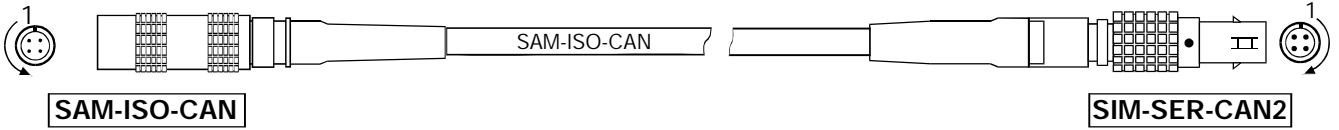

SAM-ISO-CAN Kabel SIM-SER-CAN2

SAM-ISO-CAN Cable SIM-SER-CAN2

Bestell-Nr. 600-903.005 (0,5 m) 600-903.050 (5,0 m)
 Order-Nr. 600-903.015 (1,5 m) 600-903.100 (10,0 m)
 600-903.030 (3,0 m) 600-903.

600-903.

Anschlußbelegung / Connection

Lemo-Kupplung 1B, 4-pol. (schwarz)
 Lemo-female 1B, 4-pol. (black)

Lemo-Stecker 1B, 4-pol. (schwarz)
 Lemo-male 1B, 4-pol. (black)

Pin-Nr. Pin-Nr	Bezeichnung Designation	Litze-Nr. / Farbe Wire-Nr / Colour
1		1
2	CAN +	2
3	CAN -	3
4	CAN GND	4
Chassis	Shield	Chassis