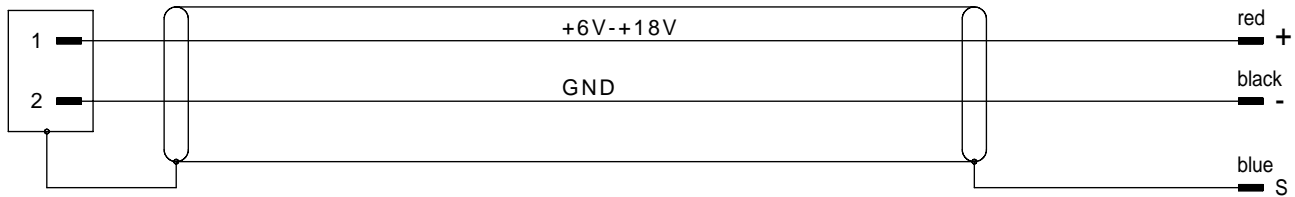

SAM-ISO-POWER Kabel BÜSCHEL SAM-ISO-POWER Cable BANANA

Bestell-Nr. 600-902.005 (0,5m) 600-902.050 (5,0m)
 Order-N^o 600-902.015 (1,5m) 600-902.100 (10,0m)
 600-902.030 (3,0m) 600-902.

600-902.

LEMO 1B, 2-pol./P

Banana/P

Contact Type / Kontaktart
P = Pin contacts / Stiftkontakte
S = Socket contacts / Buchsenkontakte