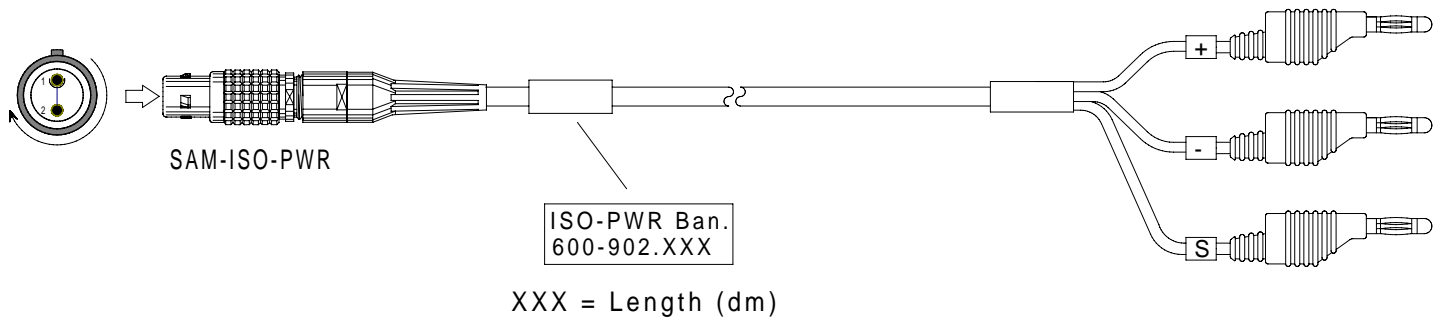

SAM-ISO-POWER Kabel BÜSCHEL SAM-ISO-POWER Cable BANANA

Bestell-Nr. 600-902.005 (0,5m) 600-902.050 (5,0m)
 Order-N^o 600-902.015 (1,5m) 600-902.100 (10,0m)
 600-902.030 (3,0m) 600-902.

600-902.

LEMO 1B, 2-pol./P

Banana/P

Contact Type / Kontaktart
P = Pin contacts / Stiftkontakte
S = Socket contacts / Buchsenkontakte