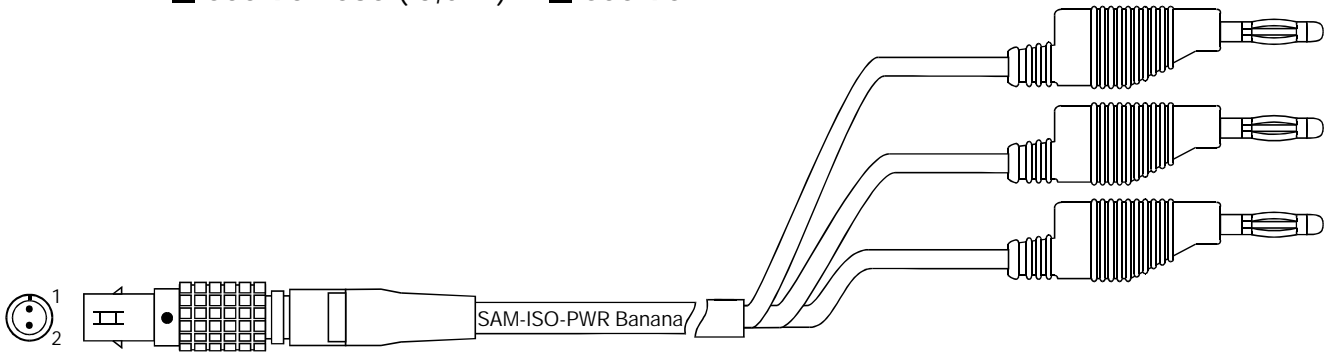

SAM-ISO-POWER Kabel BÜSCHEL

SAM-ISO-POWER Cable BANANA

Bestell-Nr. 600-902.005 (0,5 m) 600-902.050 (5,0 m)
 Order-Nr. 600-902.015 (1,5 m) 600-902.100 (10,0 m)
 600-902.030 (3,0 m) 600-902.

600-902.

SAM-ISO-PWR

Anschlußbelegung / Connection

Lemo-Stecker 1B, 2-pol. (schwarz)		Büschel-Stecker
Lemo-male 1B, 2-pol. (black)		Banana-male
Pin-Nr. Pin-№	Bezeichnung Designation	Litze-Nr. / Farbe Wire-№ / Colour
1	+6V - +18V	rot / red
2	GND	schwarz / black
Chassis	Shield	blau / blue