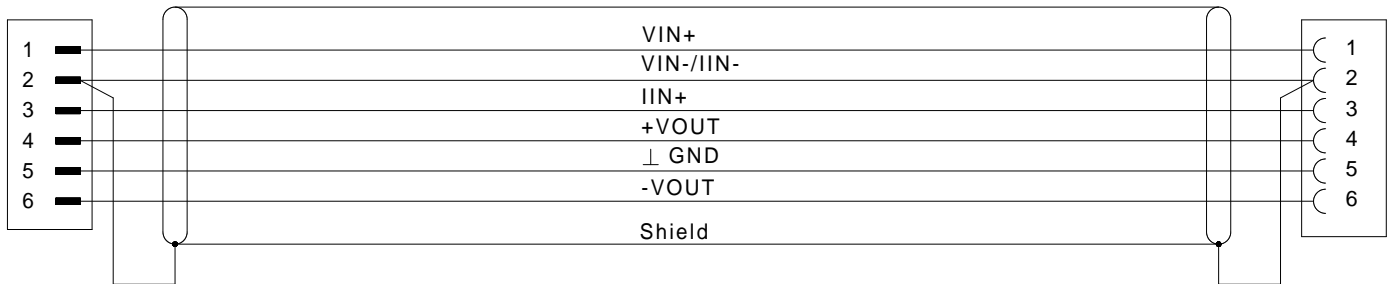

SENS Kabel Verlängerung SENS Cable Extension

Bestell-Nr. 600-898.005 (0,5m) 600-898.050 (5,0m)
 Order-N^o 600-898.015 (1,5m) 600-898.100 (10,0m)
 600-898.030 (3,0m) 600-898.

600-898.

LEMO 1B,6-p./P, (black)

LEMO 1B,6-pol./S,(black)

Contact Type / Kontaktart
P = Pin contacts / Stiftkontakte
S = Socket contacts / Buchsenkontakte