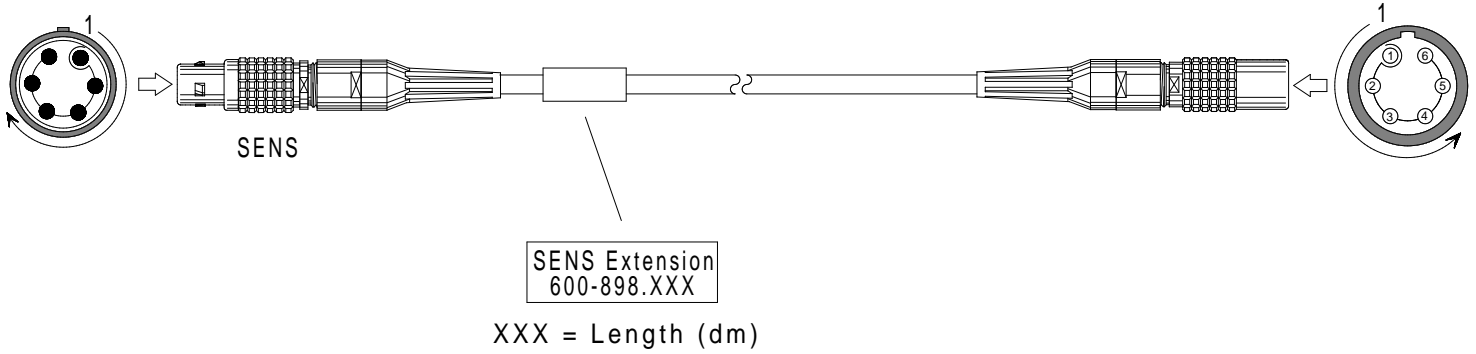

SENS Kabel Verlängerung SENS Cable Extension

Bestell-Nr. 600-898.005 (0,5m) 600-898.050 (5,0m)
 Order-N^o 600-898.015 (1,5m) 600-898.100 (10,0m)
 600-898.030 (3,0m) 600-898.

600-898.

LEMO 1B,6-p./P, (black)

LEMO 1B,6-pol./S,(black)

Contact Type / Kontaktart
P = Pin contacts / Stiftkontakte
S = Socket contacts / Buchsenkontakte