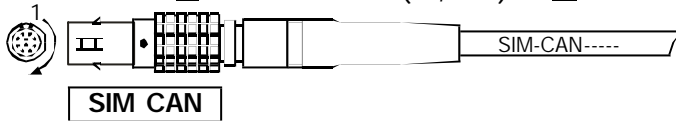

# SIM-CAN Kabel----- SIM-CAN Cable-----

Bestell-Nr.  600-881.005 ( 0,5 m)     600-881.050 ( 5,0 m)  
 Order-Nº  600-881.015 ( 1,5 m)     600-881.100 (10,0 m)  
                    600-881.030 ( 3,0 m)     600-881.

### Anschlußbelegung/ Connection

Lemo-Stecker1B,10-pol.(gelb)  
Lemo-male1B,10-pol.(yellow)

Pin-Nr. Pin-Nº	Bezeichnung Designation	Litze-Nr / Farbe Wire-Nº / Colour
1	SIM CAN +	
2	SIM CAN -	
3	SIM CANGND	
4	StatusIN	
5	SYNC +	
6	SYNC -	
7	Power +	
8	Power +	
9	PowerGND	
10	PowerGND	
Chassis	Shield	