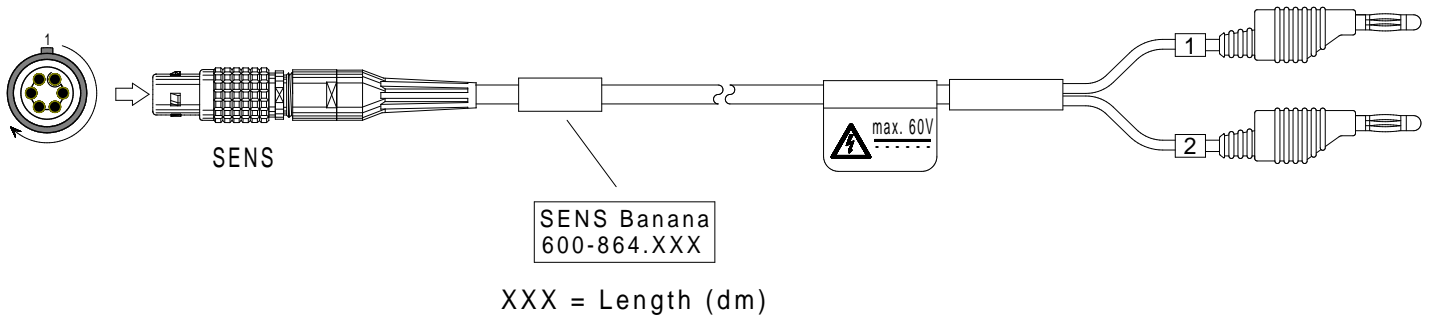

## SENS Kabel Bündel 2 SENS Cable Banana 2

|                      |                      |                       |
|----------------------|----------------------|-----------------------|
| Bestell-Nr.          | ☐ 600-864.005 (0,5m) | ☐ 600-864.050 ( 5,0m) |
| Order-N <sup>o</sup> | ☐ 600-864.015 (1,5m) | ☐ 600-864.100 (10,0m) |
|                      | ☐ 600-864.030 (3,0m) | ☐ 600-864.            |

### 600-864.

LEMO 1B, 6-pol./P

Banana/P

**Contact Type / Kontaktart**  
**P** = Pin contacts / Stiftkontakte  
**S** = Socket contacts / Buchsenkontakte