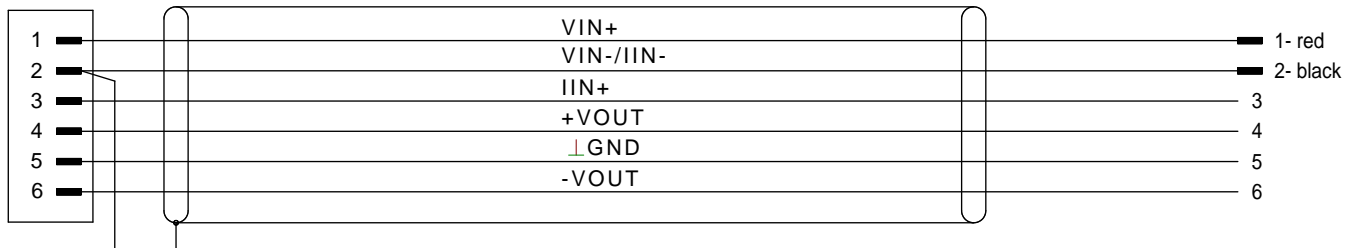

## SENS Kabel Bündel 2 SENS Cable Banana 2

|                      |                      |                       |
|----------------------|----------------------|-----------------------|
| Bestell-Nr.          | ☐ 600-864.005 (0,5m) | ☐ 600-864.050 ( 5,0m) |
| Order-N <sup>o</sup> | ☐ 600-864.015 (1,5m) | ☐ 600-864.100 (10,0m) |
|                      | ☐ 600-864.030 (3,0m) | ☐ 600-864.            |

### 600-864.

LEMO 1B, 6-pol./P

Banana/P

**Contact Type / Kontaktart**  
**P** = Pin contacts / Stiftkontakte  
**S** = Socket contacts / Buchsenkontakte