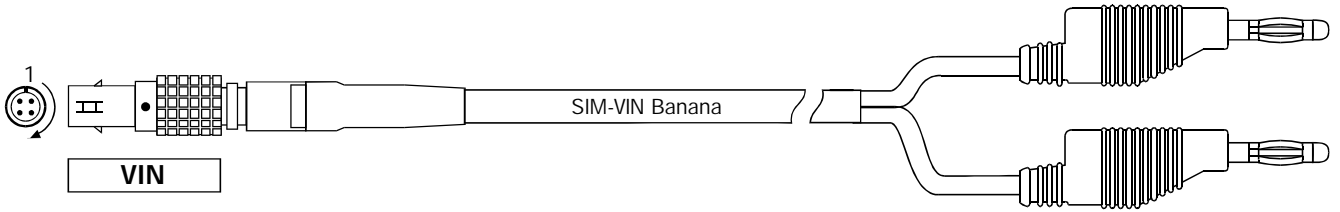

SIM-VIN Kabel BÜSCHEL

SIM-VIN Cable BANANA

Bestell-Nr. 600-863.005 (0,5 m) 600-863.050 (5,0 m)
 Order-Nr. 600-863.015 (1,5 m) 600-863.100 (10,0 m)
 600-863.030 (3,0 m) 600-863.

600-863.

Anschlußbelegung / Connection

Lemo-Stecker OB, 4-pol. (schwarz)
 Lemo-male OB, 4-pol. (black)

Büschel-Stecker
 Banana-male

Pin-Nr. Pin-Nr.	Bezeichnung Designation	Litze-Nr. / Farbe Wire-Nr. / Colour
1	VIN +	rot / red
2	VIN - / IIN -	schwarz / black
3	Shield	
4	IIN +	

Chassis

Anschlußbeispiel / Connection example

Spannungsmessung mit Büsche-Stecker
 Voltage measuring with banana plug