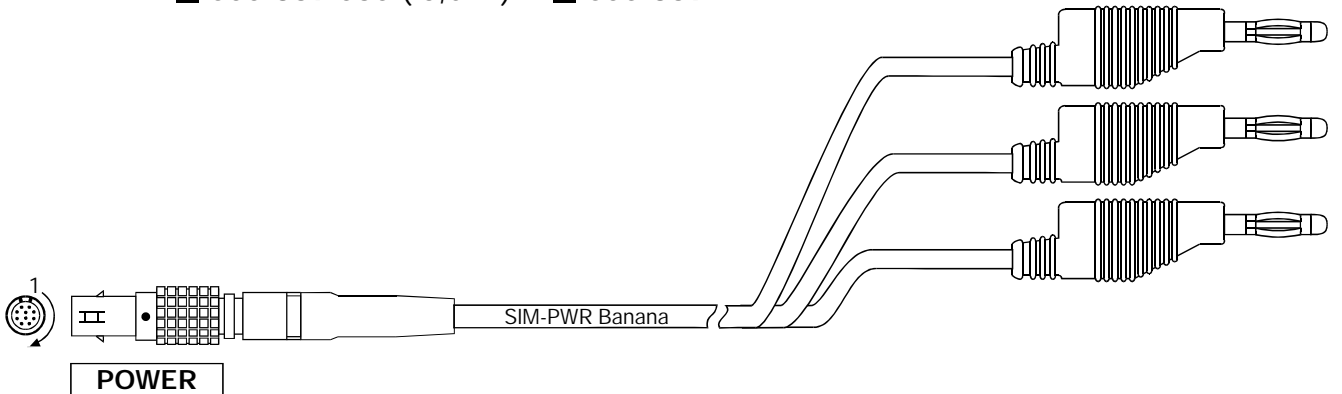

SIM-POWER Kabel BÜSCHEL

SIM-POWER Cable BANANA

Bestell-Nr. 600-839.005 (0,5 m) 600-839.050 (5,0 m)
 Order-Nr. 600-839.015 (1,5 m) 600-839.100 (10,0 m)
 600-839.030 (3,0 m) 600-839.

600-839.

Anschlußbelegung / Connection

Lemo-Stecker 1B, 10-pol. (gelb)
 Lemo-male 1B, 10-pol. (yellow)

Büschel-Stecker
 Banana-male

Pin-Nr. Pin-Nr.	Bezeichnung Designation	Litze-Nr. / Farbe Wire-Nr. / Colour
1	SIM CAN +	
2	SIM CAN -	
3	SIM CAN GND	
4	Status IN	
5	SYNC +	
6	SYNC -	
7	Power +	} rot / red
8	Power +	
9	Power GND	} schwarz / black
10	Power GND	
Chassis	Shield	blau / blue