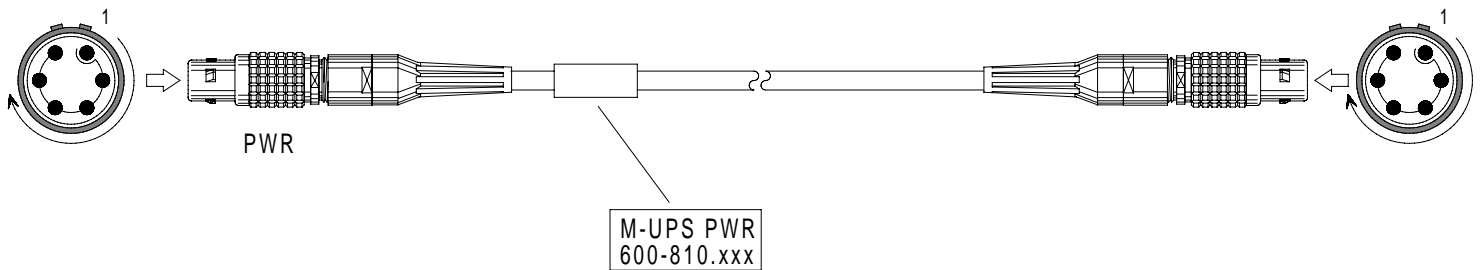

M-UPS PWR Kabel LEMO 1B6p/P,30° M-UPS PWR Cable LEMO 1B6p/P,30°

Bestell-Nr. 600-810.005 (0,5m) 600-810.050 (5,0m)
 Order-N^o 600-810.015 (1,5m) 600-810.100 (10,0m)
 600-810.030 (3,0m) 600-810.

600-810.

LEMO 1B,6-pol./P,30,red

LEMO 1B,6-pol./P,30,red

Contact Type / Kontaktart
P = Pin contacts / Stiftkontakte
S = Socket contacts / Buchsenkontakte

600-810_by_bpz.prt.06.11.20 IH

Alle Rechte vorbehalten. Nachdruck und Vervielfältigung, auch auszugsweise sind verboten!
 All rights reserved. Reproduction or duplication in part or in whole are forbidden.