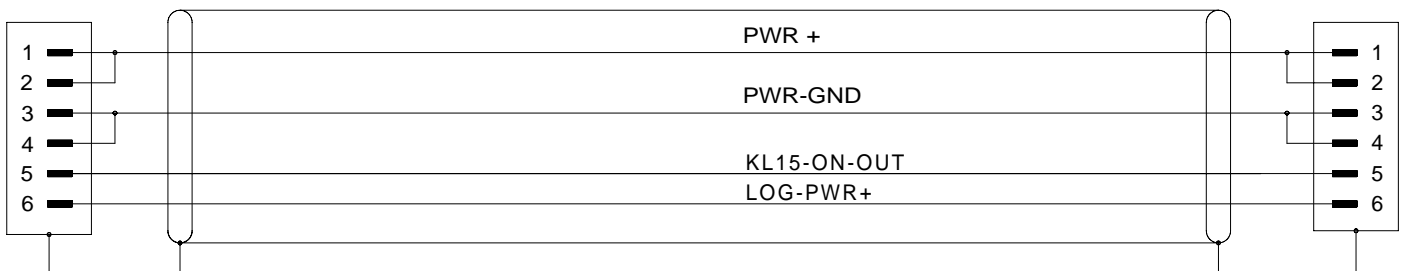

M-UPS PWR Kabel LEMO 1B6p/P,30° M-UPS PWR Cable LEMO 1B6p/P,30°

Bestell-Nr. 600-810.005 (0,5m) 600-810.050 (5,0m)
 Order-N^o 600-810.015 (1,5m) 600-810.100 (10,0m)
 600-810.030 (3,0m) 600-810.

600-810.

LEMO 1B,6-pol./P,30,red

LEMO 1B,6-pol./P,30,red

Contact Type / Kontaktart
P = Pin contacts / Stiftkontakte
S = Socket contacts / Buchsenkontakte

600-810_by_bpz.prt.06.11.20 IH

Alle Rechte vorbehalten. Nachdruck und Vervielfältigung, auch auszugsweise sind verboten!
 All rights reserved. Reproduction or duplication in part or in whole are forbidden.