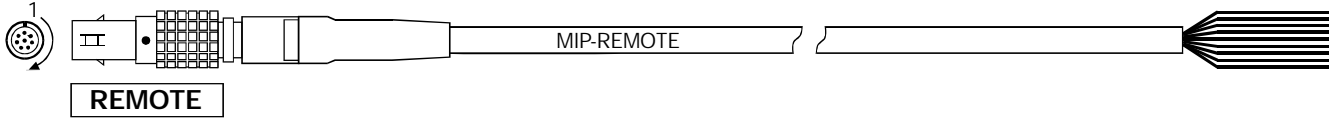

MIP-REMOTE Kabel OFFEN

MIP-REMOTE Cable OPEN

Bestell-Nr. 600-804.005 (0,5 m) 600-804.050 (5,0 m)
 Order-Nr. 600-804.015 (1,5 m) 600-804.100 (10,0 m)
 600-804.030 (3,0 m) 600-804.

600-804.

Anschlußbelegung / Connection

Lemo-Stecker 1B, 8-pol. (orange)
 Lemo-male 1B, 8-pol. (orange)

| Pin-Nr. Pin-NO | Bezeichnung Designation | Litze-Nr. / Farbe Wire-NO / Colour |
|-------------------|----------------------------|---------------------------------------|
| 1 | Start Puls IN | 1 white |
| 2 | Stop Puls IN | 2 brown |
| 3 | ON | 3 red |
| 4 | ACCU Mode | 4 black |
| 5 | LED Green | 5 green |
| 6 | LED Yellow | 6 yellow |
| 7 | LED Red | 7 violet |
| 8 | Voltage | 8 grey |
| Chassis | Shield | S (Shield, thick) blue |