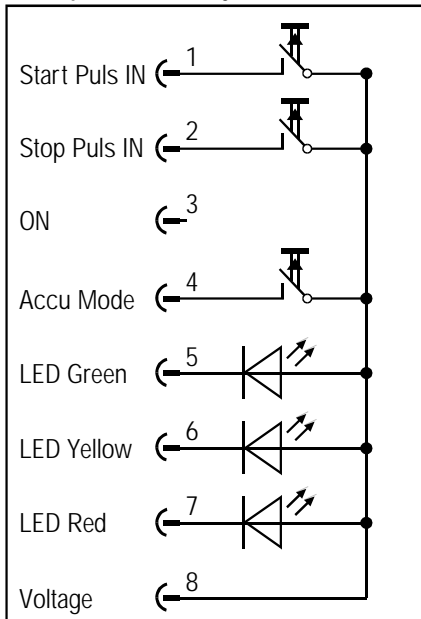

Anschlußbeispiele / Connection examples

Ein- und Ausschalten mit Tasten
Accu-Betrieb mit Taste
Switch on / off with keys
Accu operation with key