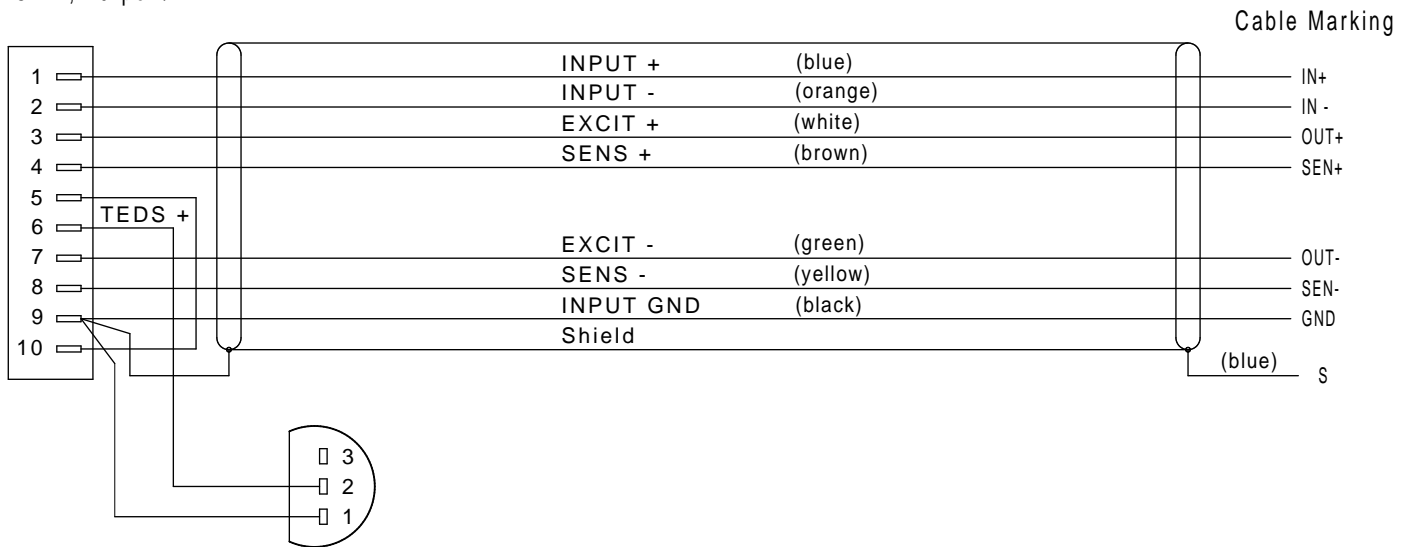

STG 2B 10p. TEDS Kabel offen STG 2B 10p. TEDS Cable open

Bestell-Nr. 600-760.005 (0,5m) 600-760.050 (5,0m)
Order-N^o 600-760.015 (1,5m) 600-760.100 (10,0m)
 600-760.030 (3,0m) 600-760.

600-760.

LEMO 2B, 10-pol./P

Contact Type / Kontaktart
P = Pin contacts / Stiftkontakte
S = Socket contacts / Buchsenkontakte