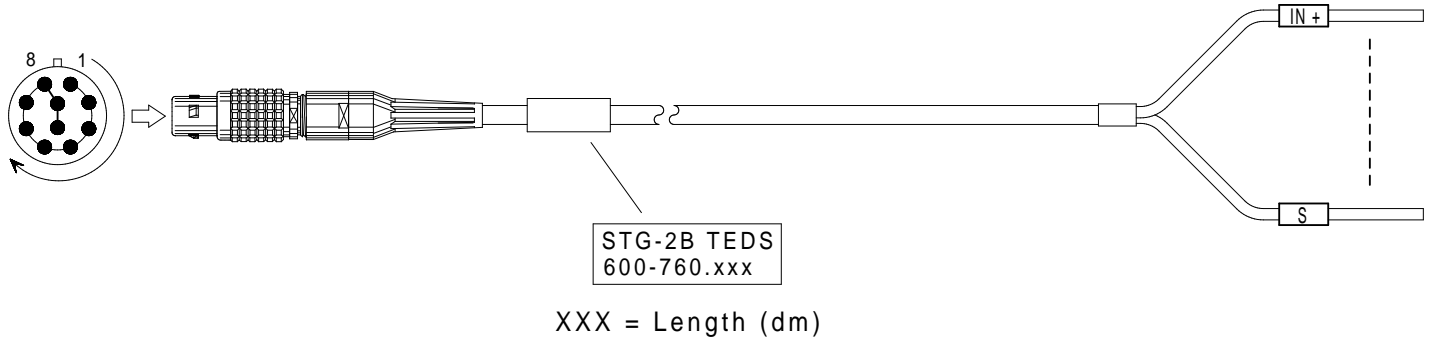

STG 2B 10p. TEDS Kabel offen STG 2B 10p. TEDS Cable open

Bestell-Nr. 600-760.005 (0,5m) 600-760.050 (5,0m)
Order-N^o 600-760.015 (1,5m) 600-760.100 (10,0m)
 600-760.030 (3,0m) 600-760.

600-760.

LEMO 2B, 10-pol./P

Contact Type / Kontaktart
P = Pin contacts / Stiftkontakte
S = Socket contacts / Buchsenkontakte